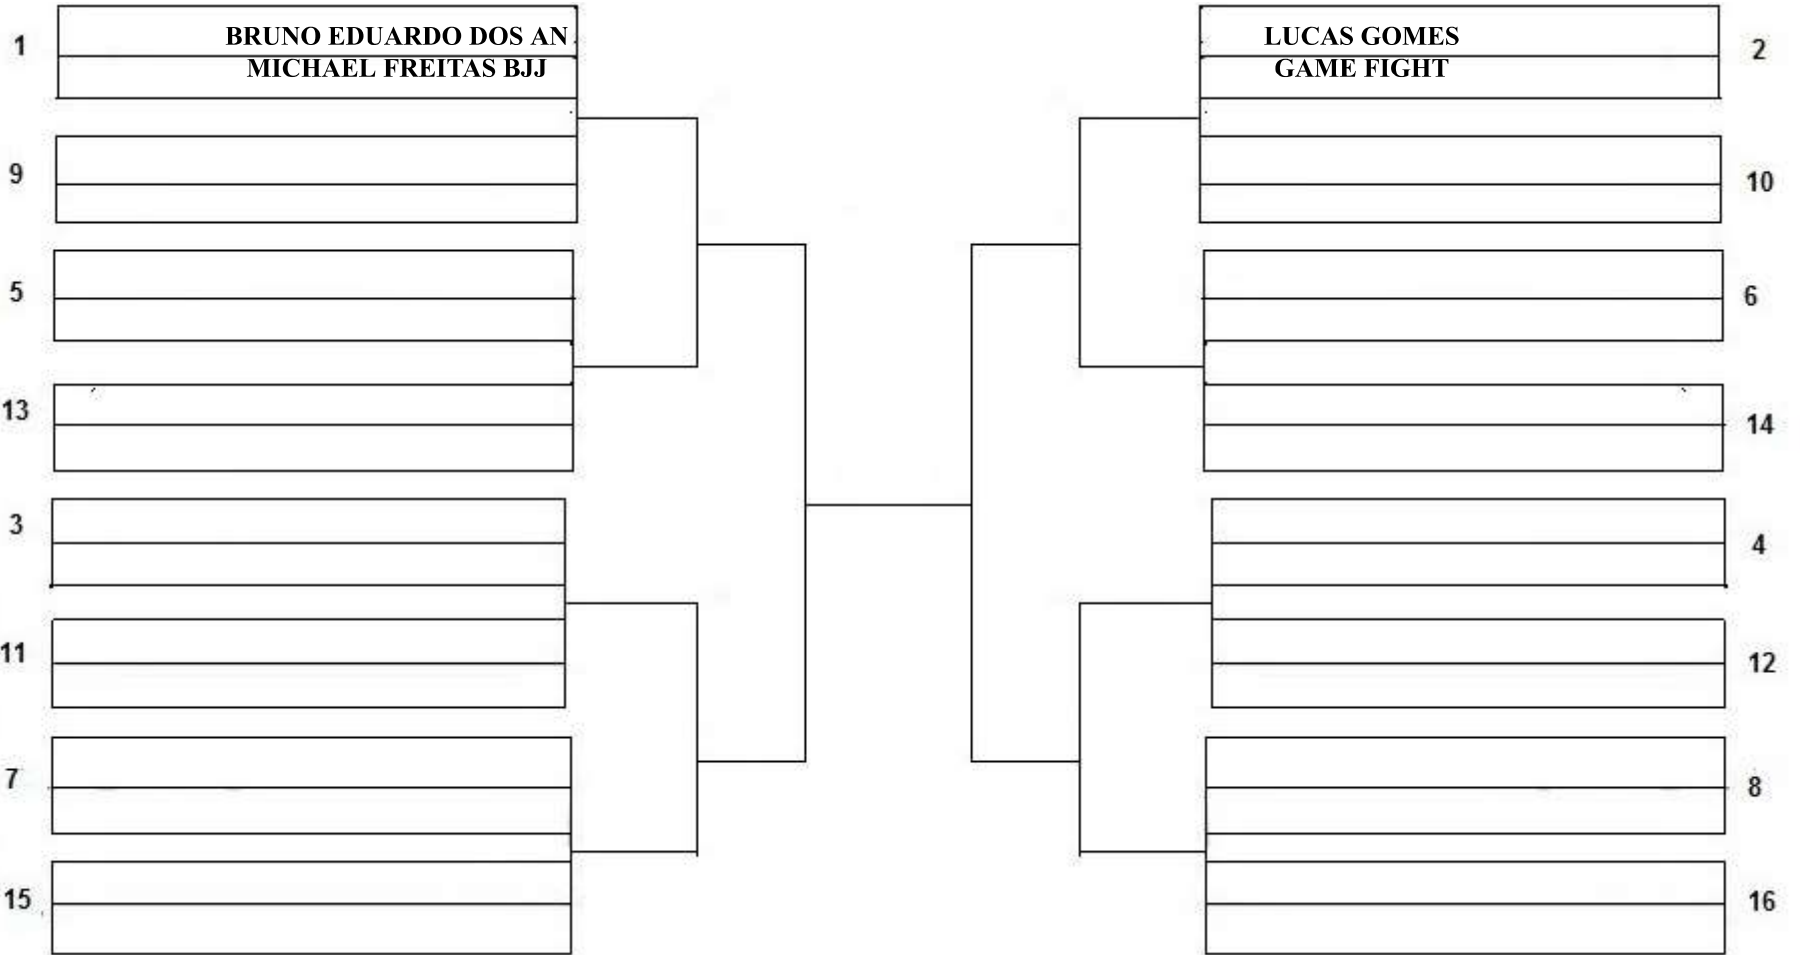

OPEN OLINDA

MASCULINO | ADULTO | BRANCA | SUPER PESADO - 100,50 KG
COD - 08

1. 2. 3. 4.

ABSOLUTO | PREMIAÇÃO ----- ABSOLUTO | PREMIAÇÃO ----- ABSOLUTO | PREMIAÇÃO ----- ABSOLUTO | PREMIAÇÃO