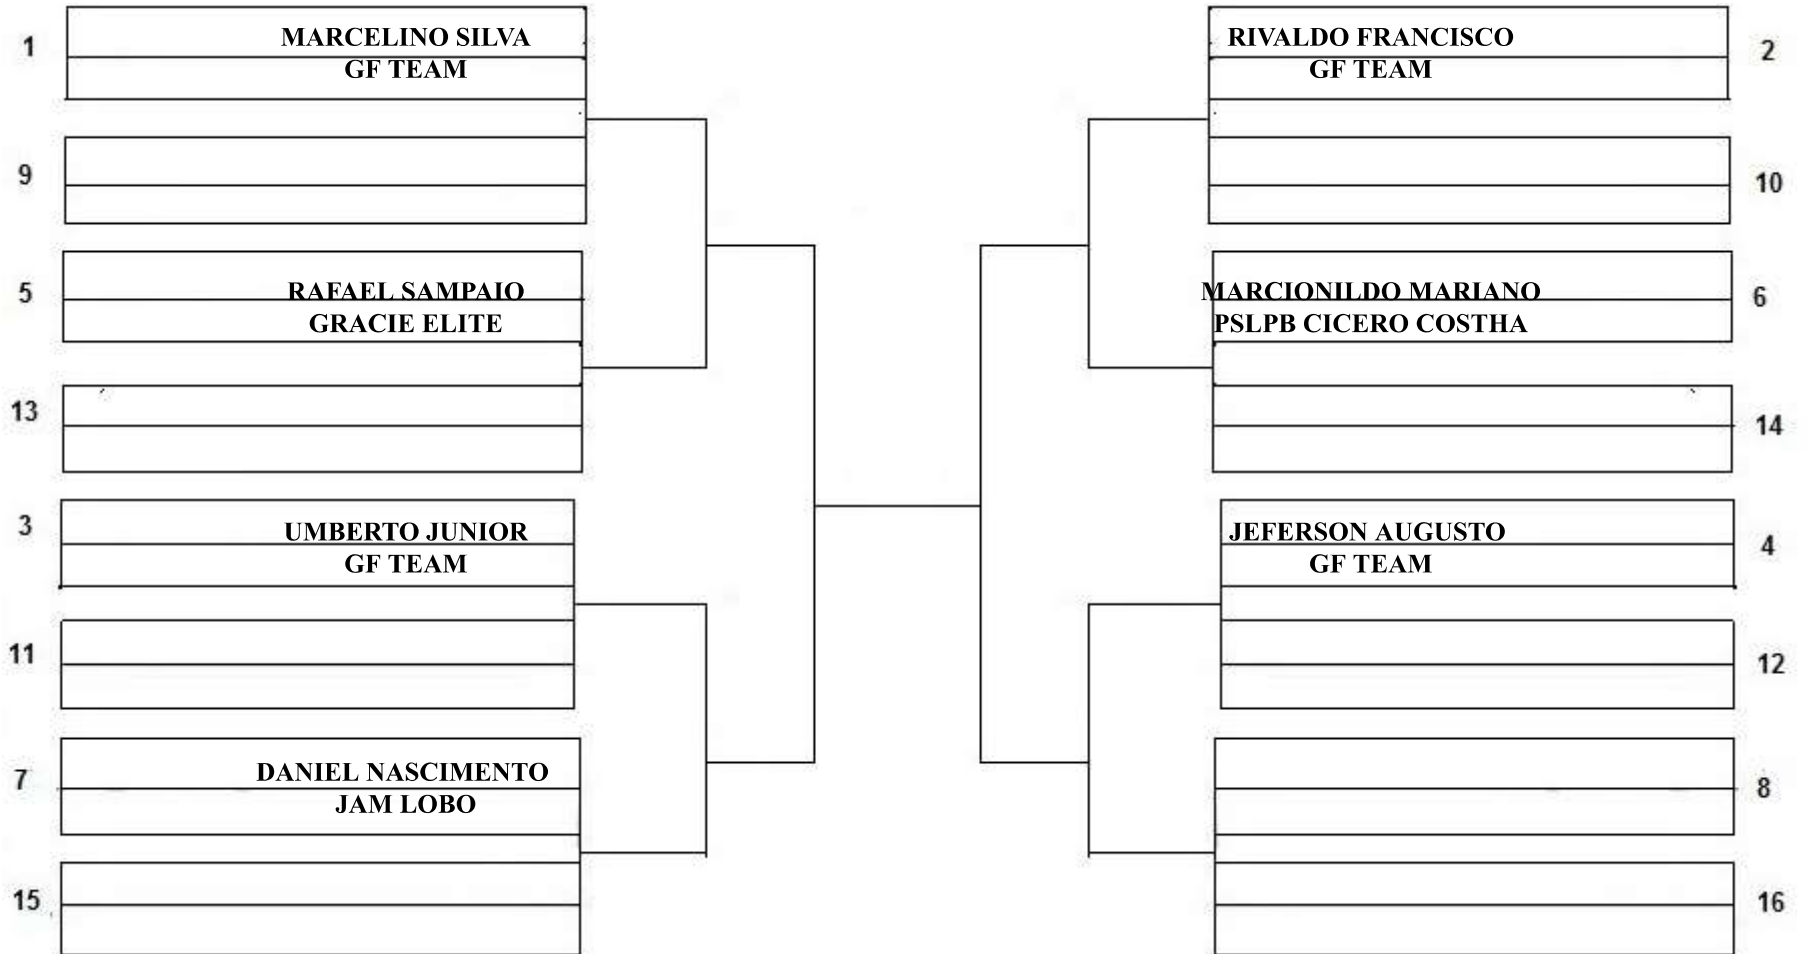

OPEN OLINDA

MASCULINO | ADULTO | BRANCA | PESADO - 94,300 KG
COD - 07

1. 2. 3. 4.

ABSOLUTO | PREMIAÇÃO ----- ABSOLUTO | PREMIAÇÃO ----- ABSOLUTO | PREMIAÇÃO ----- ABSOLUTO | PREMIAÇÃO