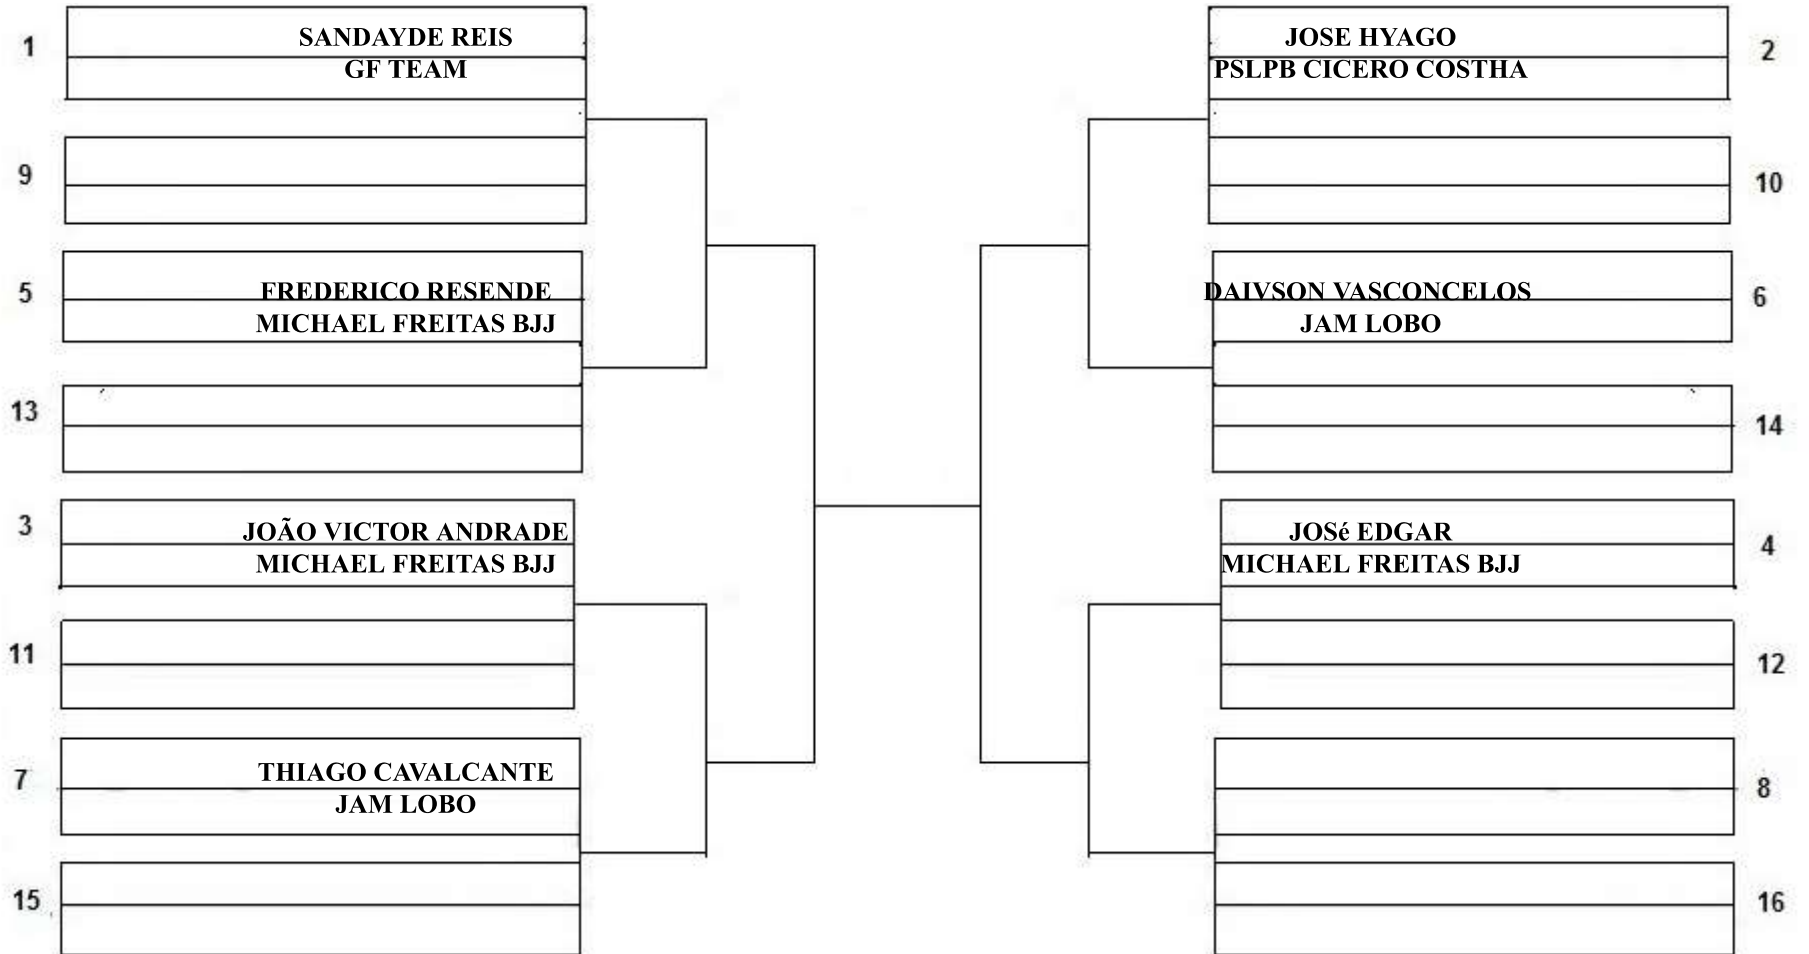

OPEN OLINDA

MASCULINO | ADULTO | BRANCA | MEIO PESADO - 88,300 KG
COD - 06

1. 2. 3. 4.

ABSOLUTO | PREMIAÇÃO ----- ABSOLUTO | PREMIAÇÃO ----- ABSOLUTO | PREMIAÇÃO ----- ABSOLUTO | PREMIAÇÃO