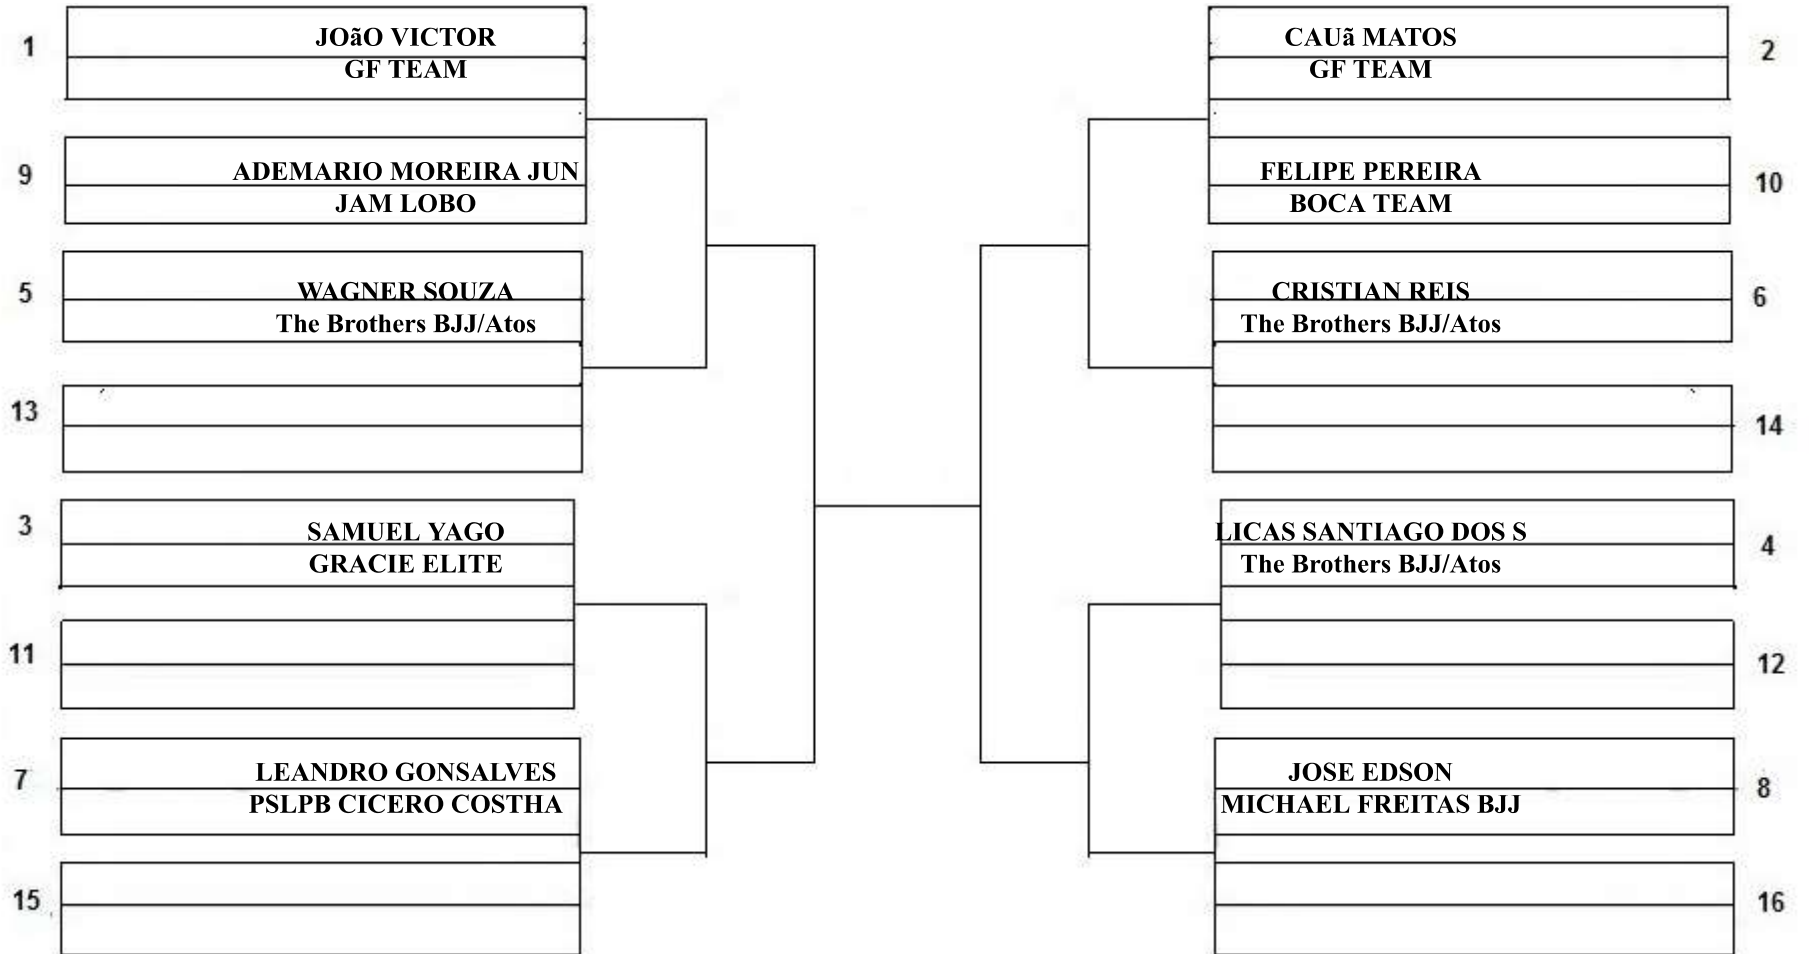

OPEN OLINDA

MASCULINO | ADULTO | BRANCA | MEDIO - 82,300 KG
COD - 05

1. 2. 3. 4.

ABSOLUTO | PREMIAÇÃO ----- ABSOLUTO | PREMIAÇÃO ----- ABSOLUTO | PREMIAÇÃO ----- ABSOLUTO | PREMIAÇÃO