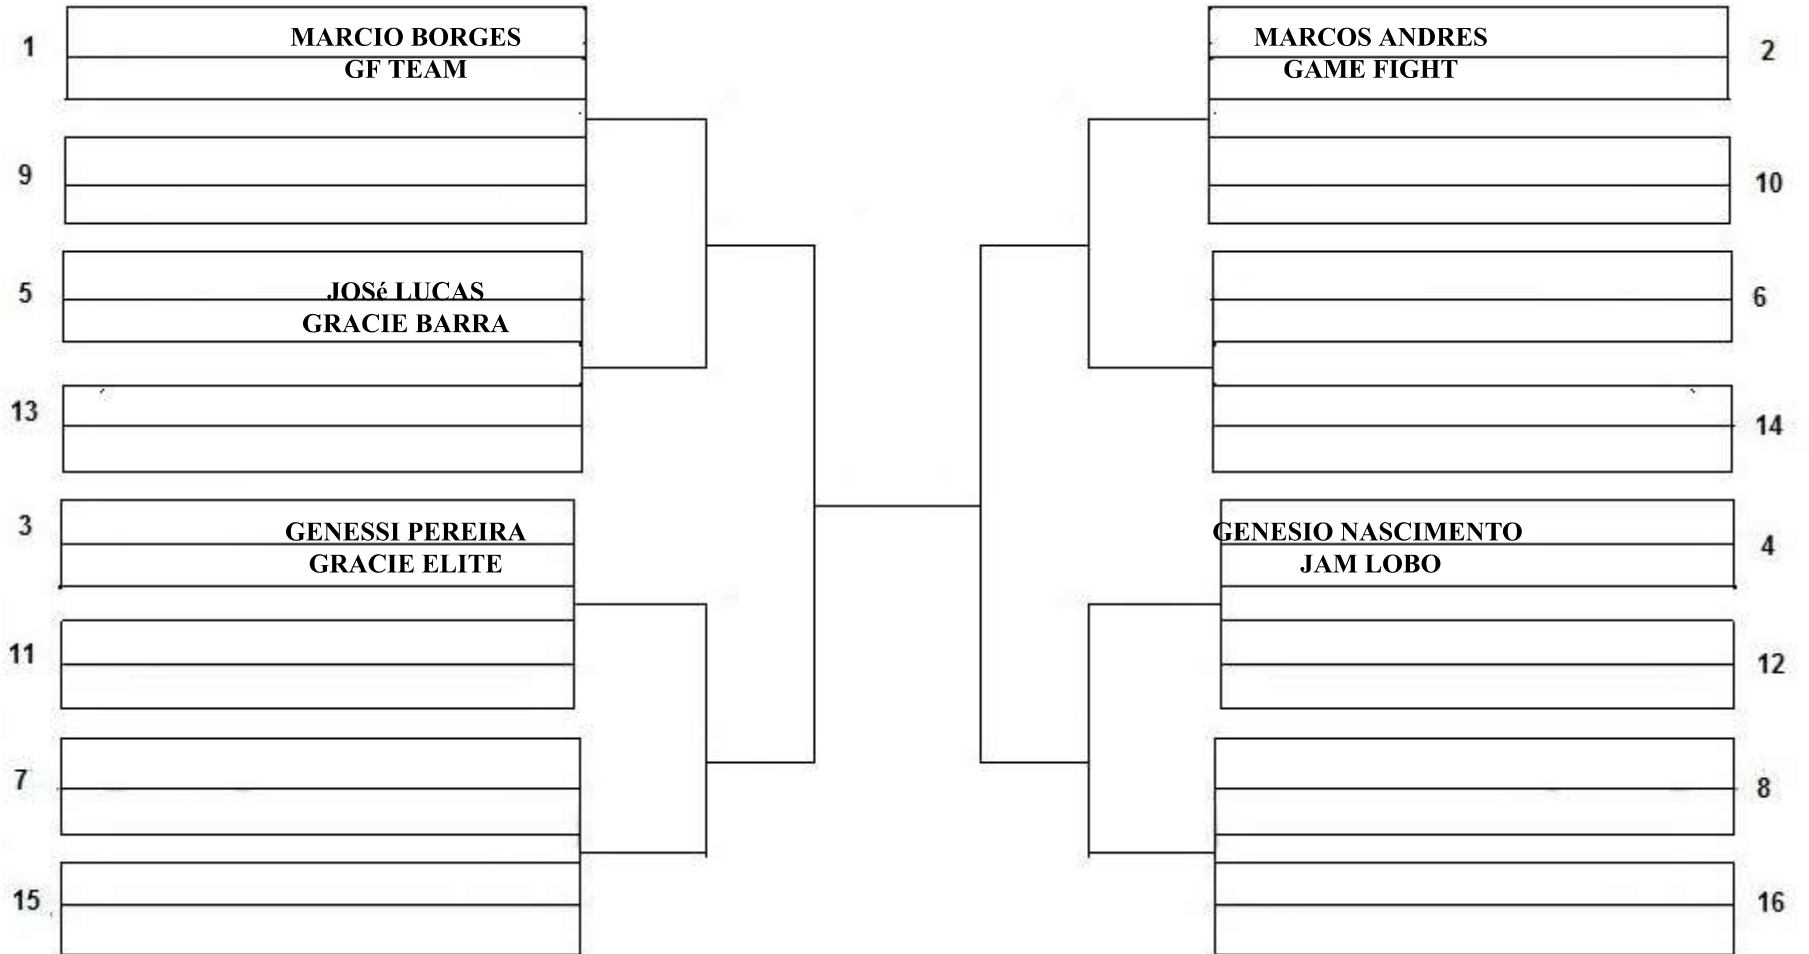

# OPEN OLINDA

MASCULINO | ADULTO | BRANCA | LEVE - 76 KG  
COD - 04

ABSOLUTO | PREMIAÇÃO ----- ABSOLUTO | PREMIAÇÃO ----- ABSOLUTO | PREMIAÇÃO ----- ABSOLUTO | PREMIAÇÃO