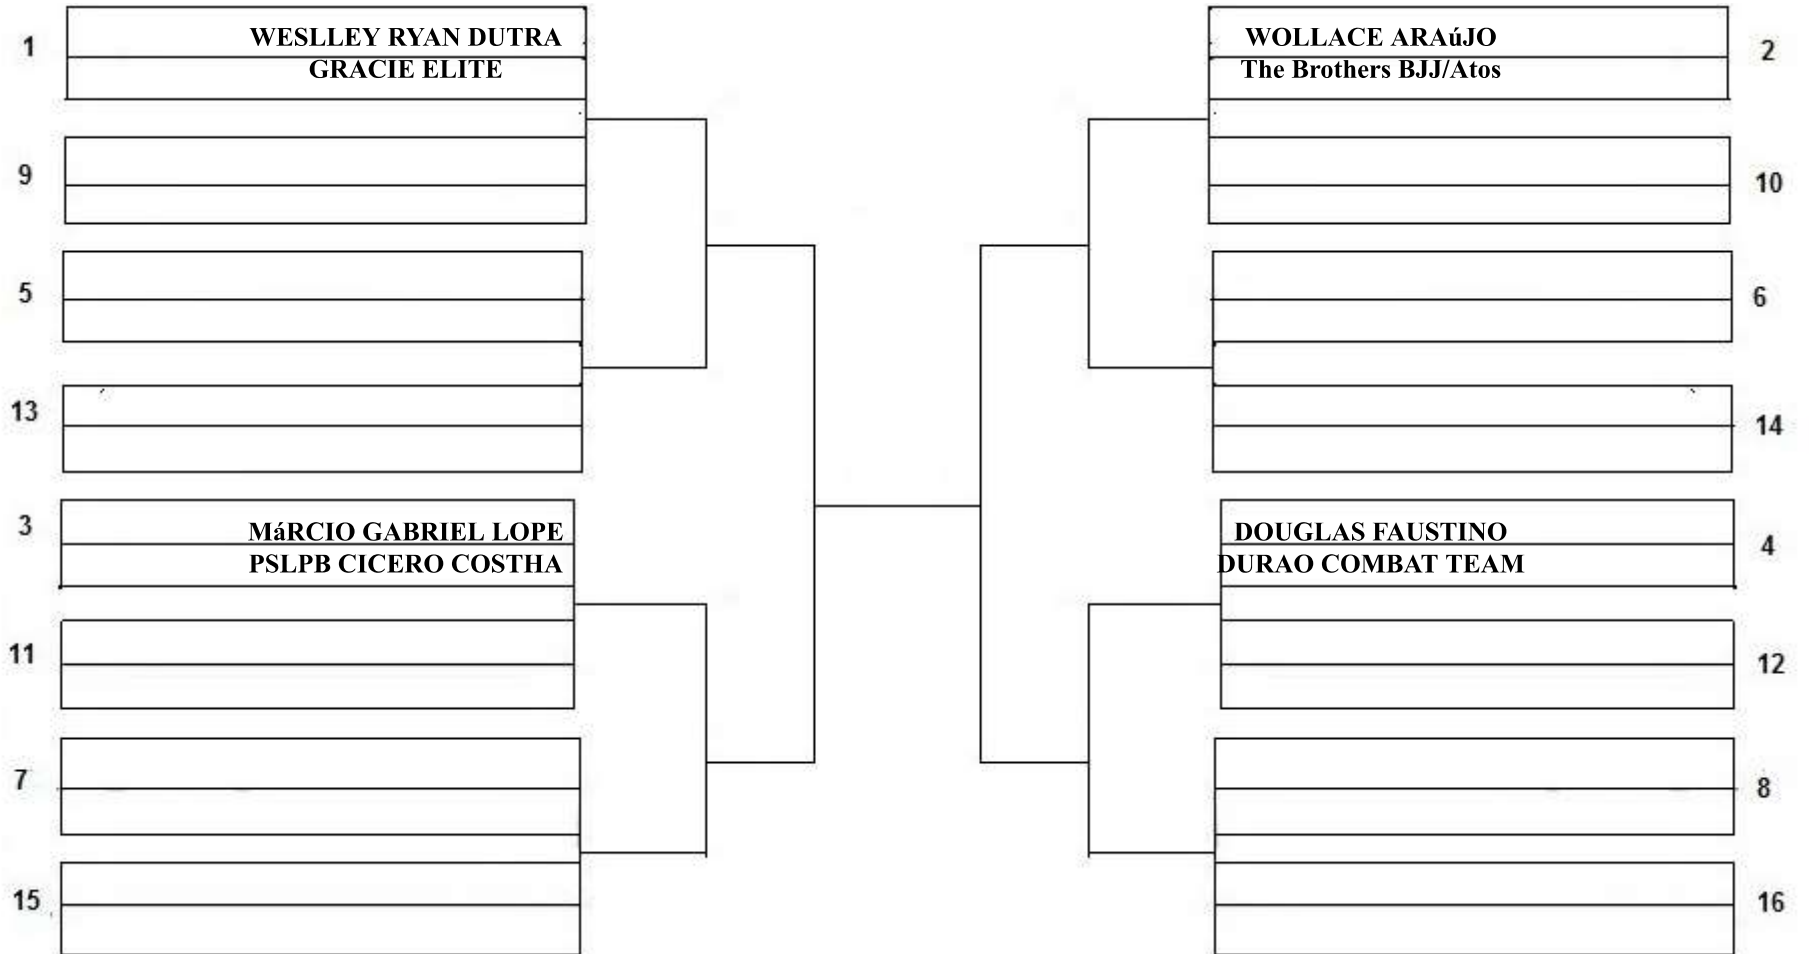

OPEN OLINDA

MASCULINO | ADULTO | ROXA | SUPER PESADO - 100,50 KG
COD - 024

1. 2. 3. 4.

ABSOLUTO | PREMIAÇÃO ----- ABSOLUTO | PREMIAÇÃO ----- ABSOLUTO | PREMIAÇÃO ----- ABSOLUTO | PREMIAÇÃO