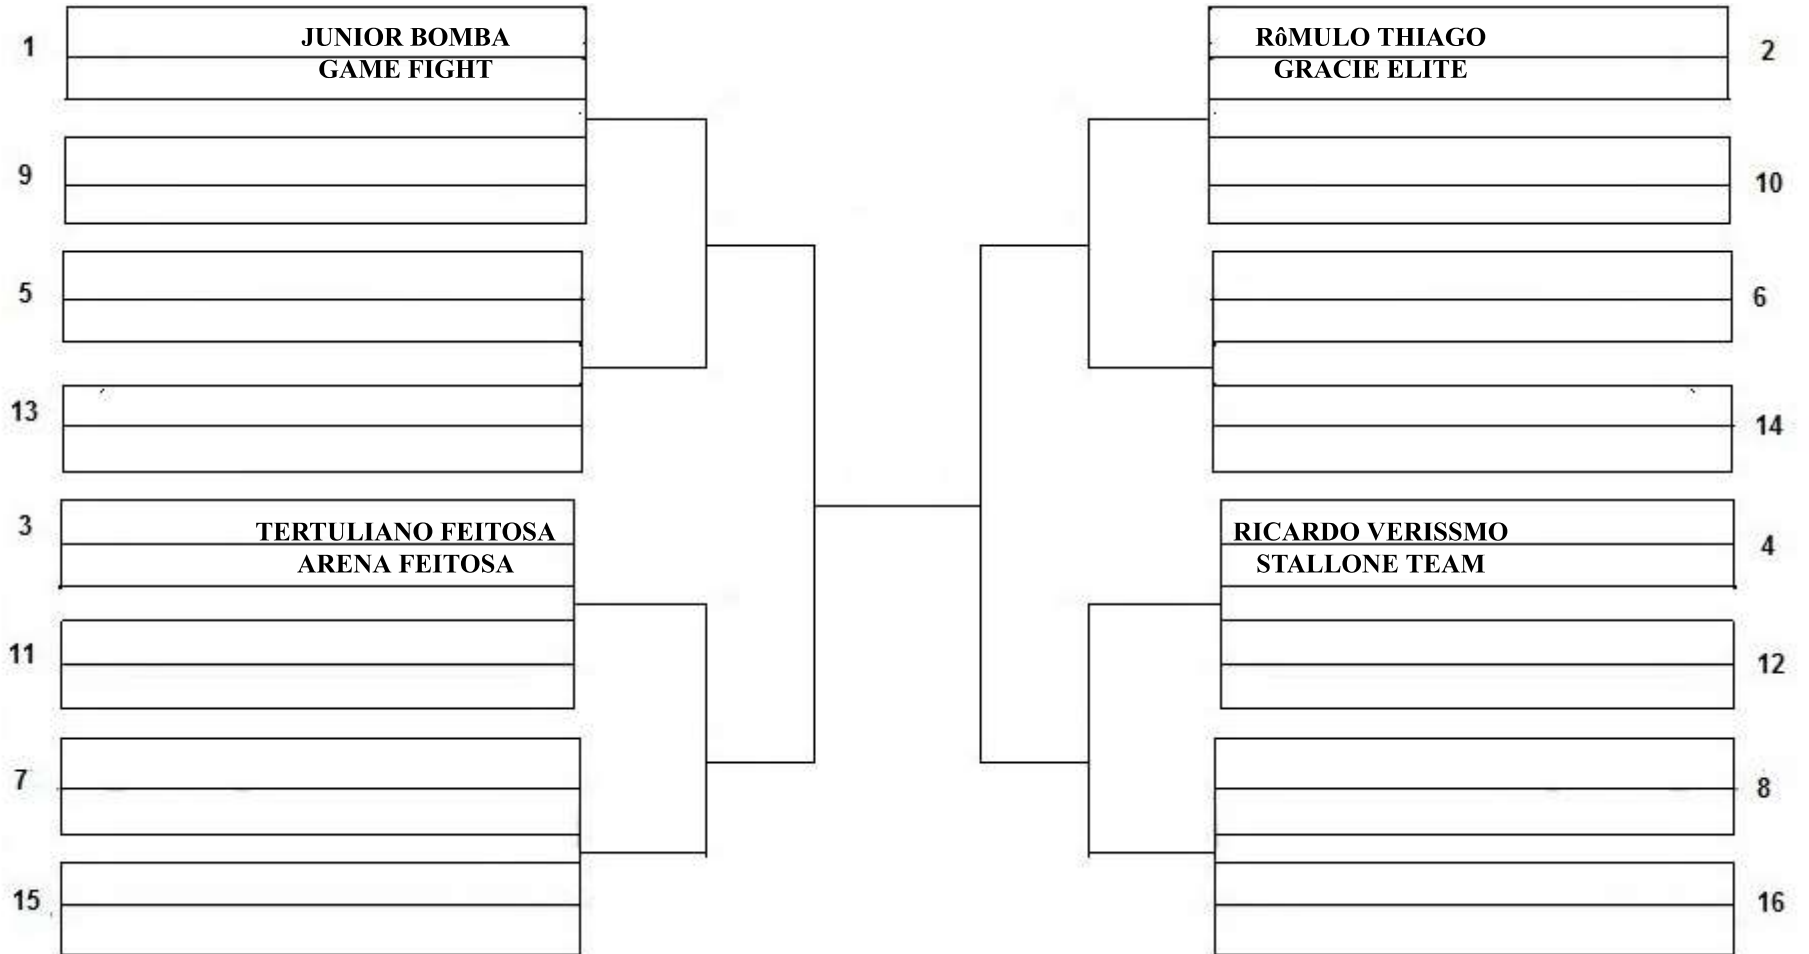

OPEN OLINDA

MASCULINO | ADULTO | ROXA | MEIO PESADO - 88,300 KG
COD - 022

1. 2. 3. 4.

ABSOLUTO | PREMIAÇÃO ----- ABSOLUTO | PREMIAÇÃO ----- ABSOLUTO | PREMIAÇÃO ----- ABSOLUTO | PREMIAÇÃO