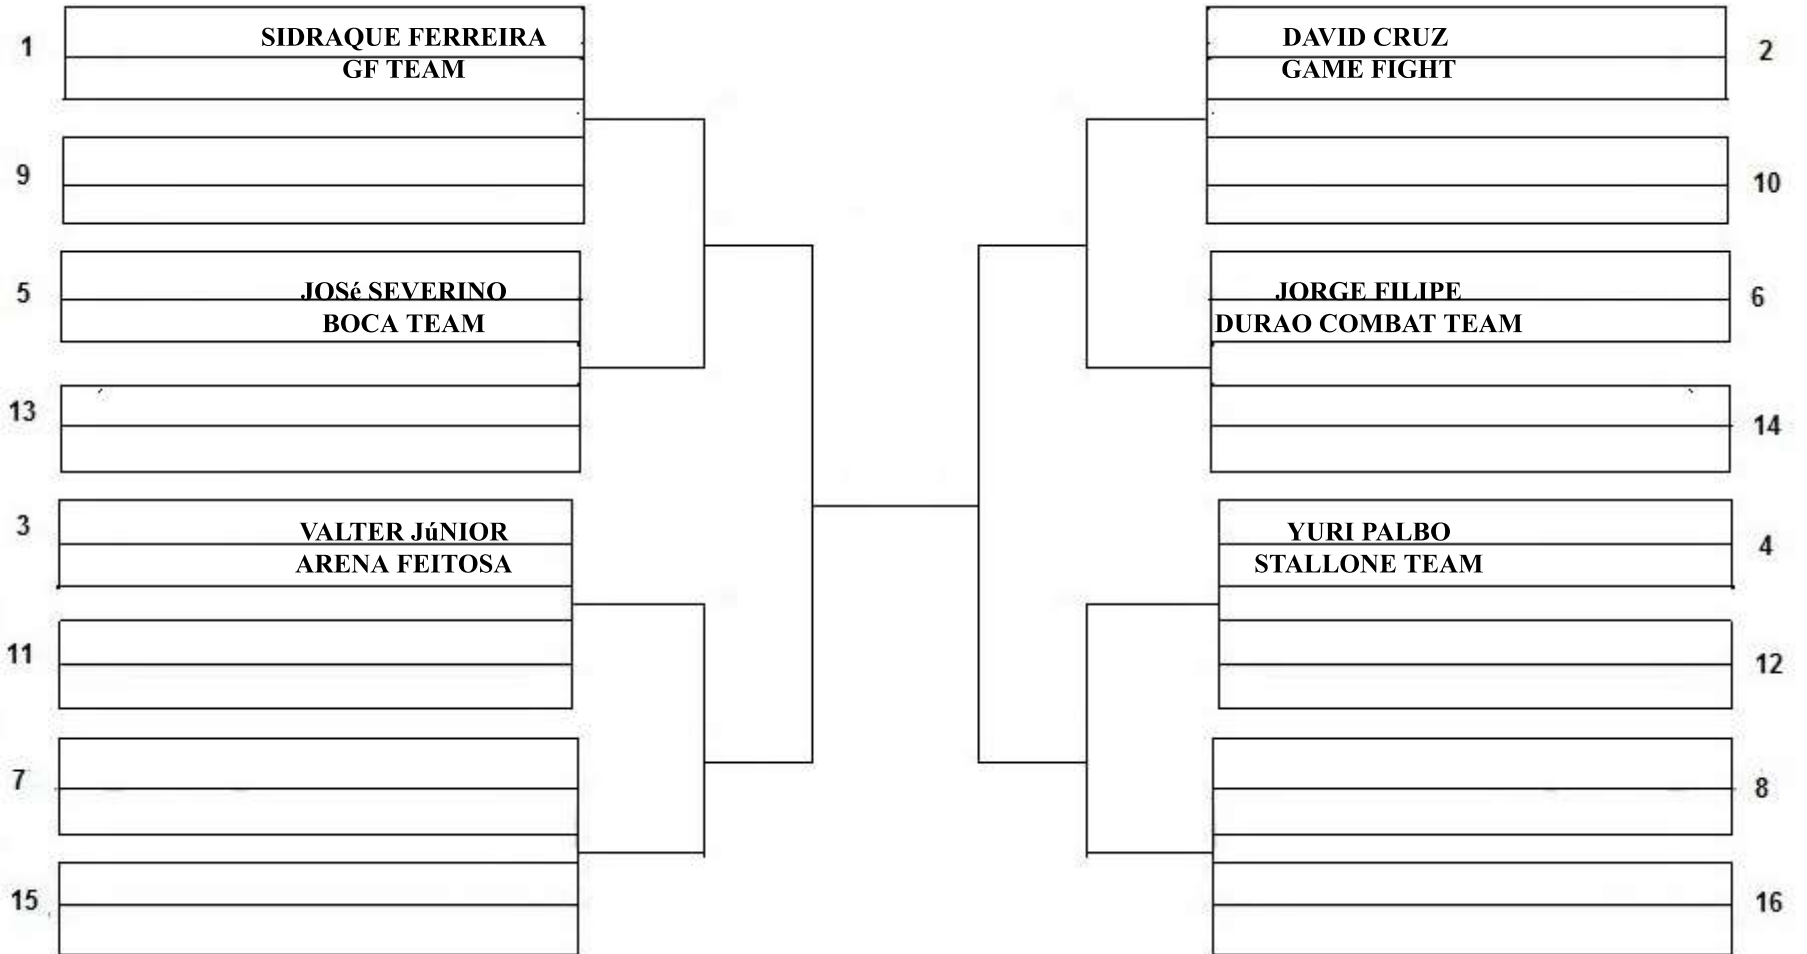

OPEN OLINDA

MASCULINO | ADULTO | ROXA | MEDIO - 82,300 KG
COD - 021

1. 2. 3. 4.

ABSOLUTO | PREMIAÇÃO ----- ABSOLUTO | PREMIAÇÃO ----- ABSOLUTO | PREMIAÇÃO ----- ABSOLUTO | PREMIAÇÃO