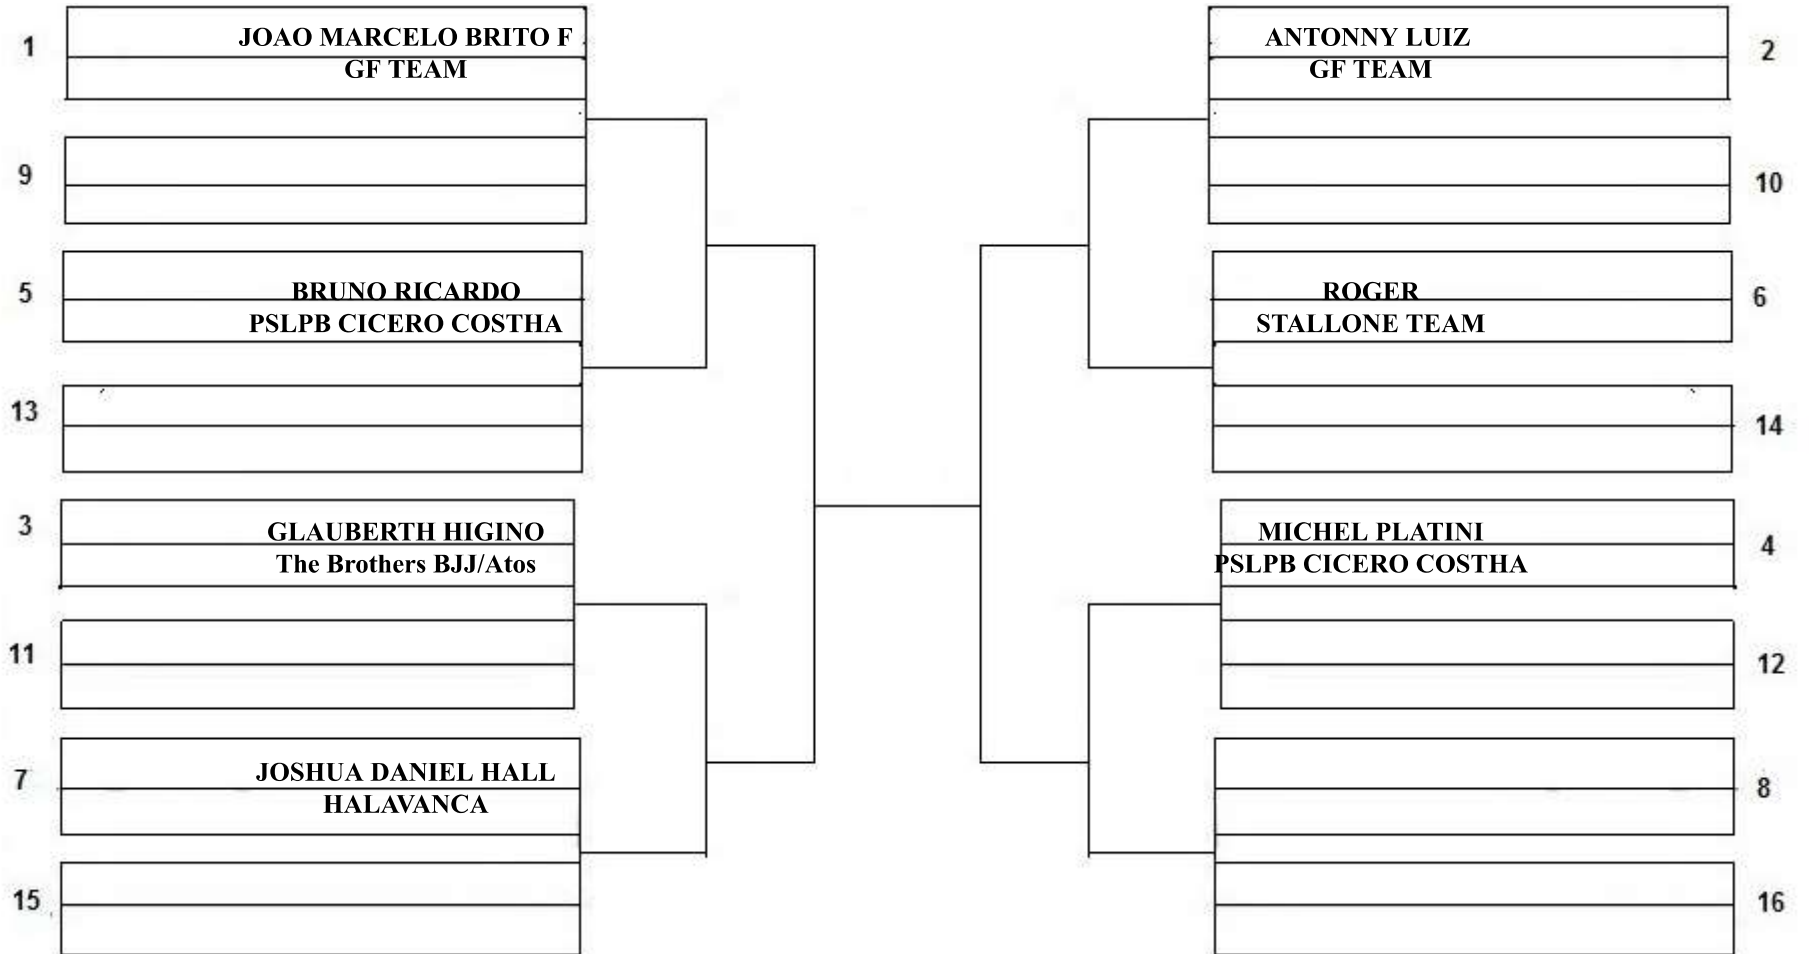

OPEN OLINDA

MASCULINO | ADULTO | ROXA | LEVE - 76 KG
COD - 020

1. _____ 2. _____ 3. _____ 4. _____

ABSOLUTO | PREMIAÇÃO ----- ABSOLUTO | PREMIAÇÃO ----- ABSOLUTO | PREMIAÇÃO ----- ABSOLUTO | PREMIAÇÃO