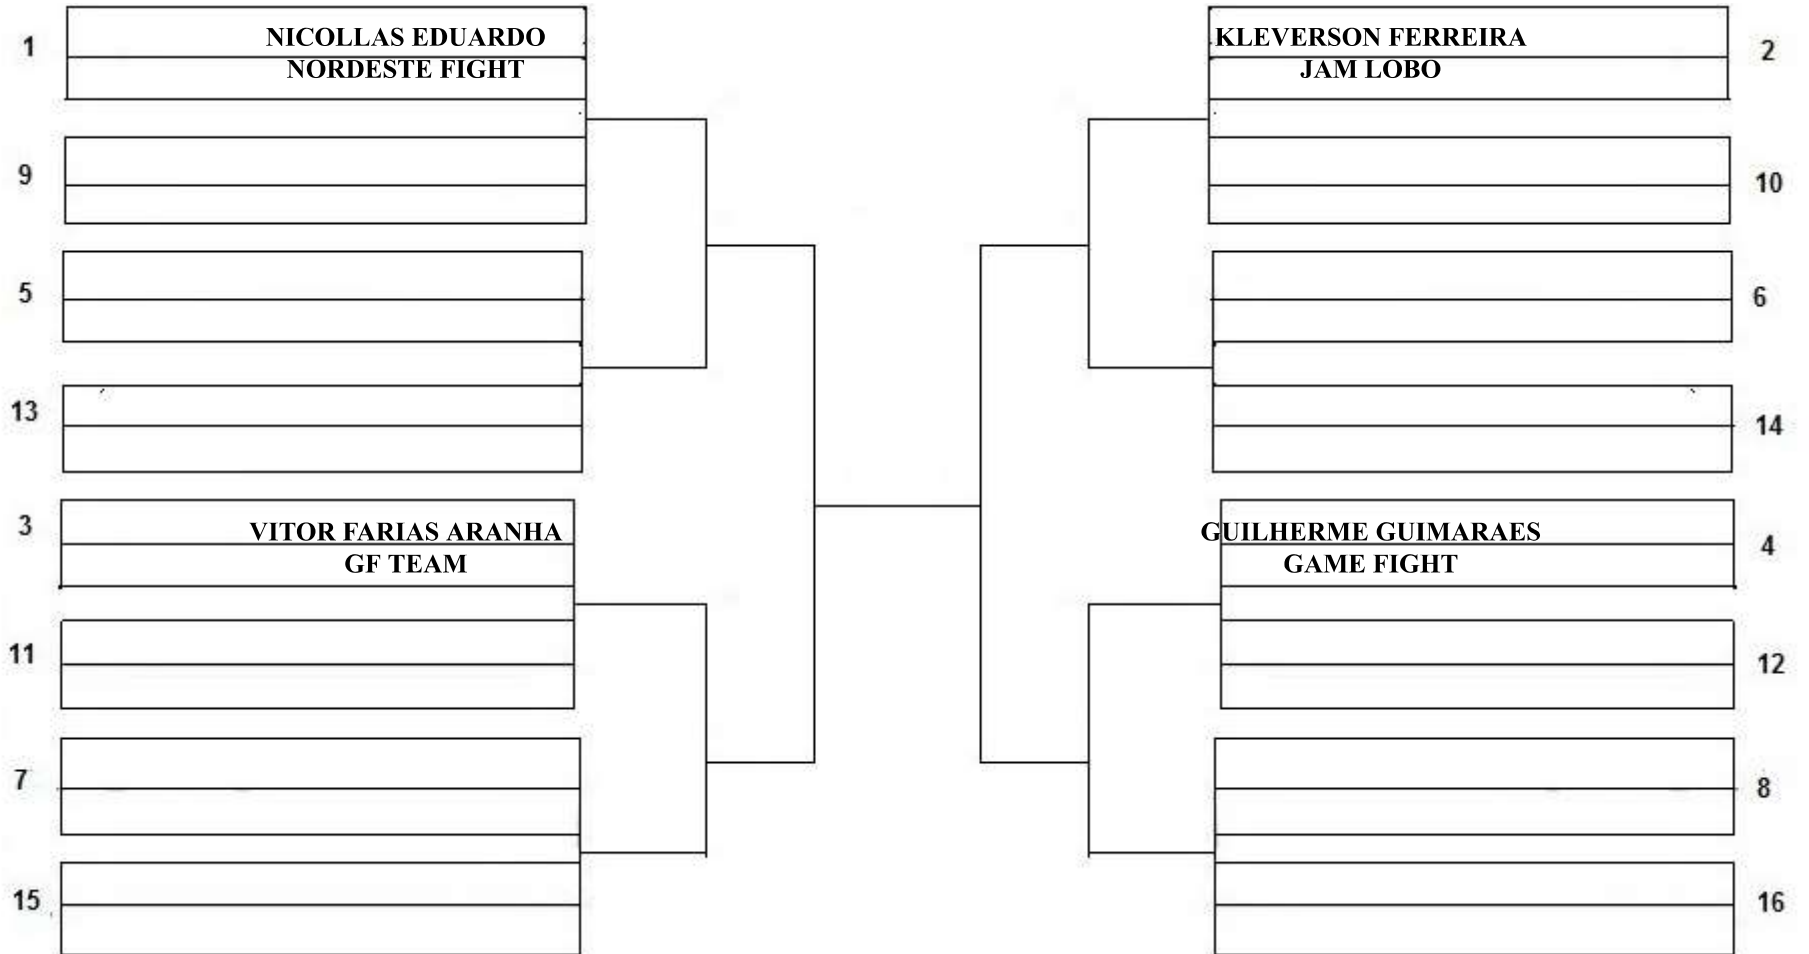

OPEN OLINDA

MASCULINO | ADULTO | BRANCA | PLUMA - 64 KG
COD - 02

1. 2. 3. 4.

ABSOLUTO | PREMIAÇÃO ----- ABSOLUTO | PREMIAÇÃO ----- ABSOLUTO | PREMIAÇÃO ----- ABSOLUTO | PREMIAÇÃO