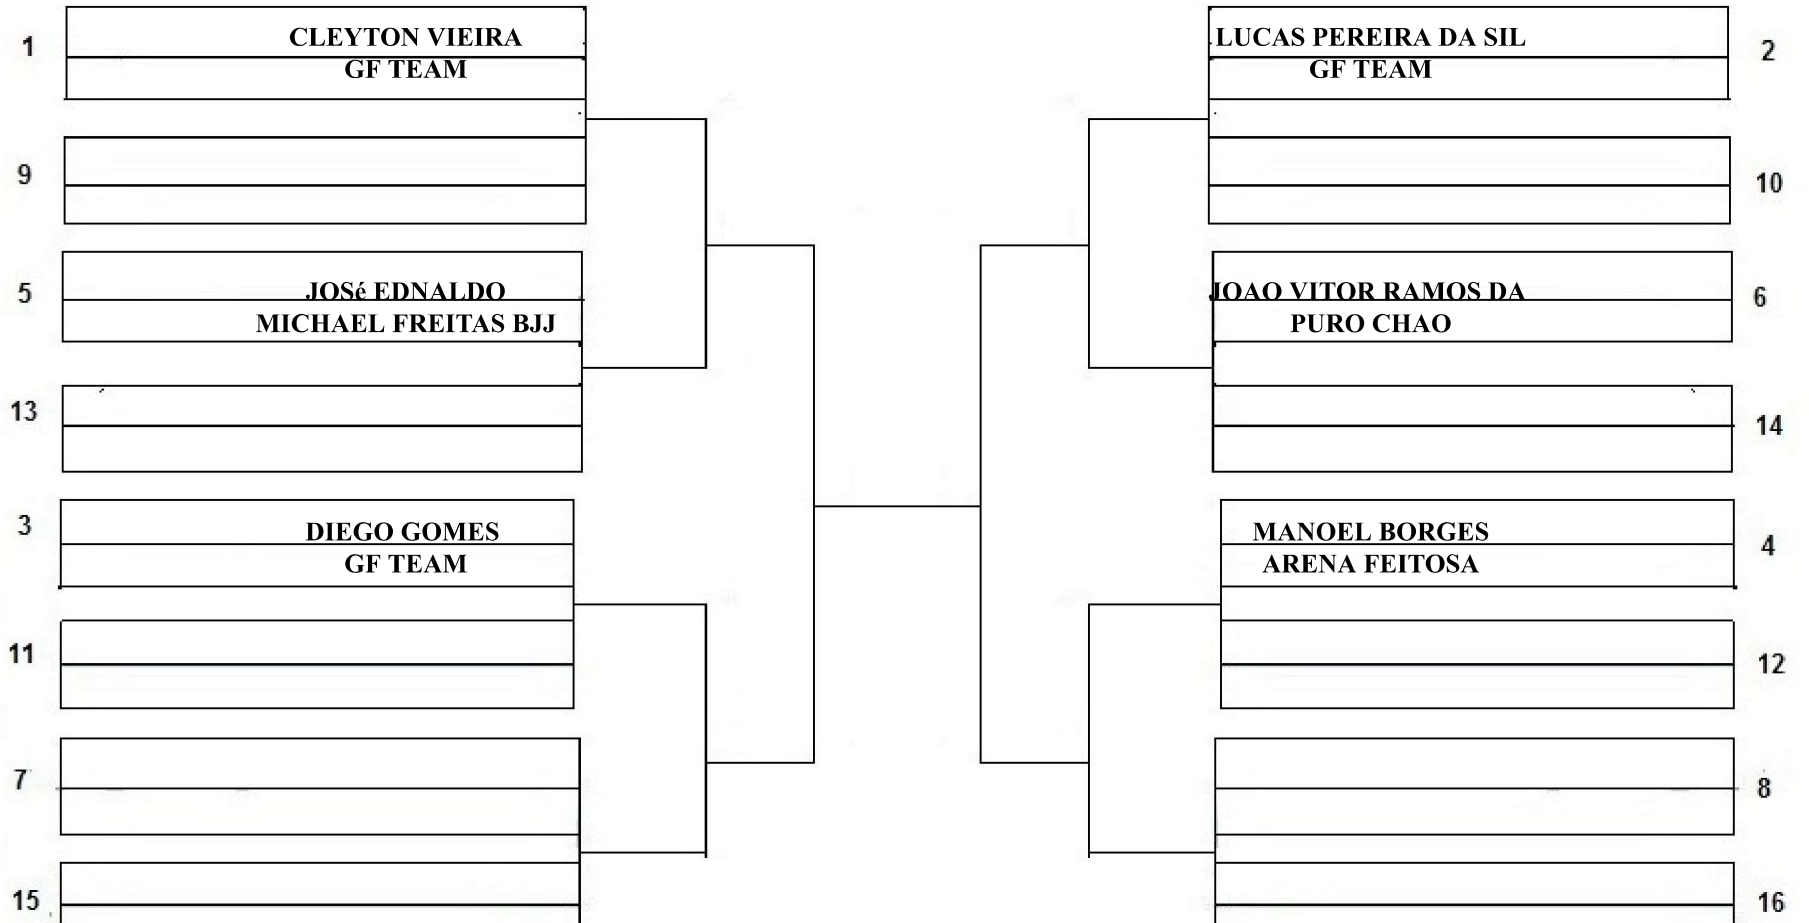

OPEN OLINDA

MASCULINO | ADULTO | ROXA | PENA - 70 KG
COD - 019

1. 2. 3. 4.

ABSOLUTO | PREMIAÇÃO ----- ABSOLUTO | PREMIAÇÃO ----- ABSOLUTO | PREMIAÇÃO ----- ABSOLUTO | PREMIAÇÃO