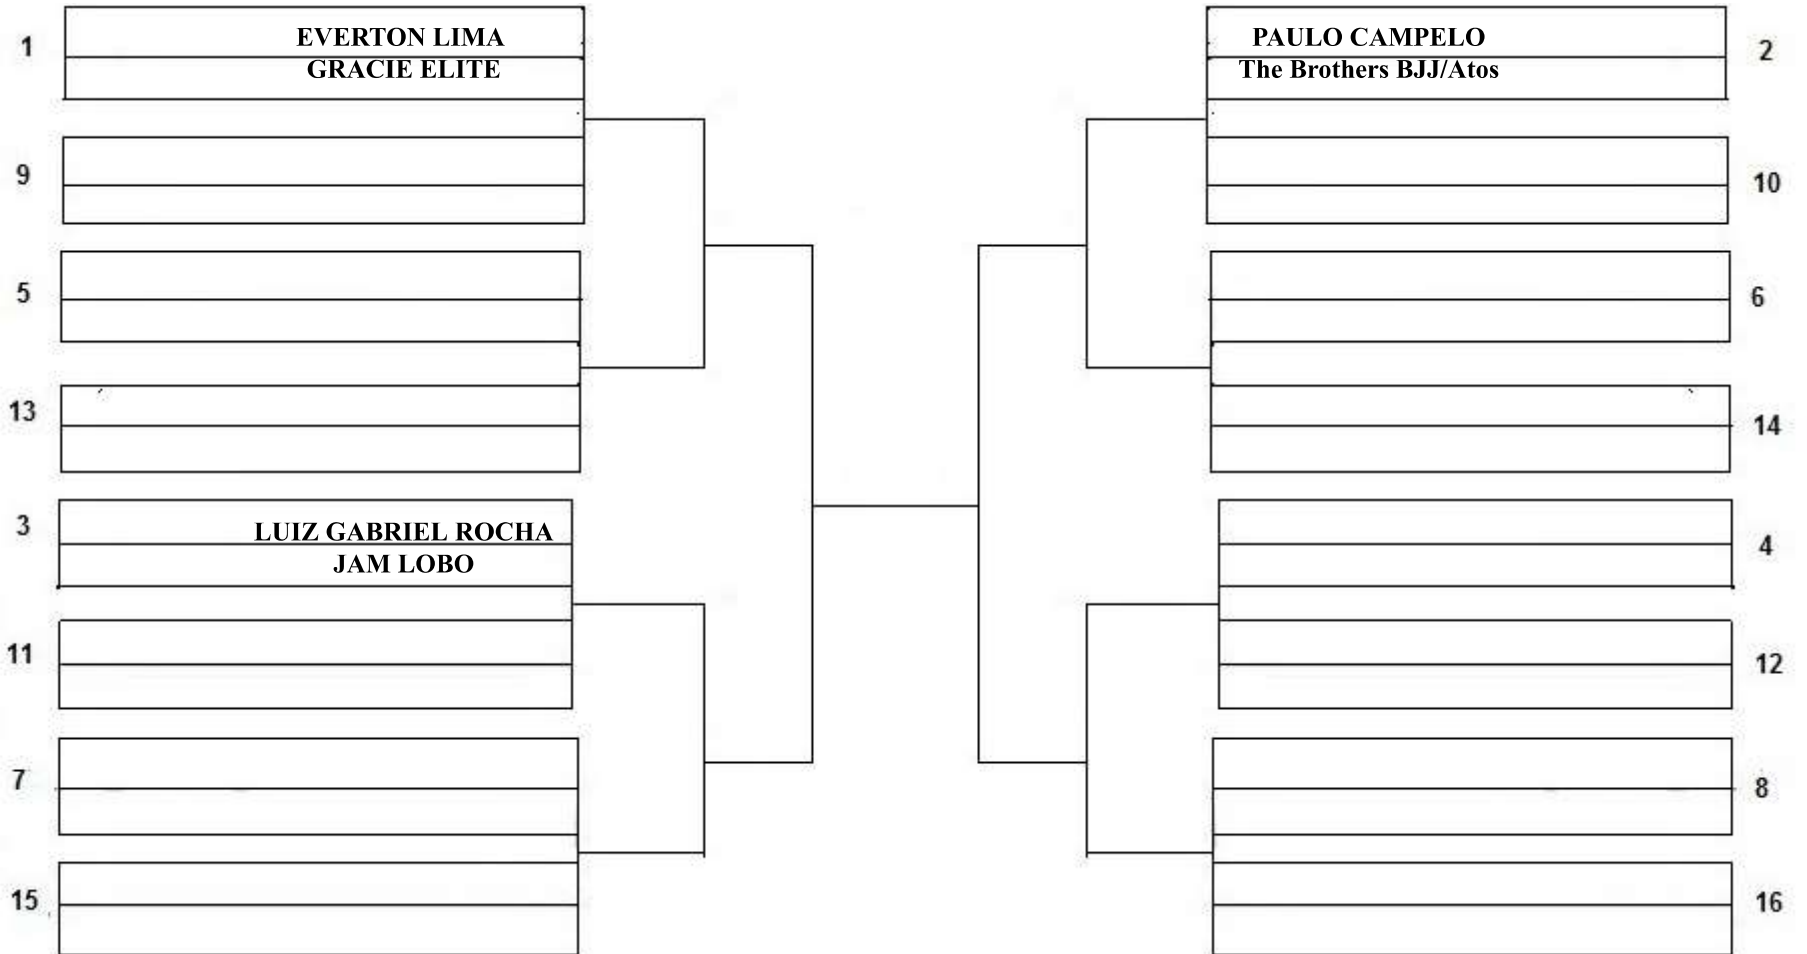

OPEN OLINDA

MASCULINO | ADULTO | AZUL | PESADISSIMO - +100,50 KG
COD - 018

1. _____ 2. _____ 3. _____ 4. _____

ABSOLUTO | PREMIAÇÃO ----- ABSOLUTO | PREMIAÇÃO ----- ABSOLUTO | PREMIAÇÃO ----- ABSOLUTO | PREMIAÇÃO