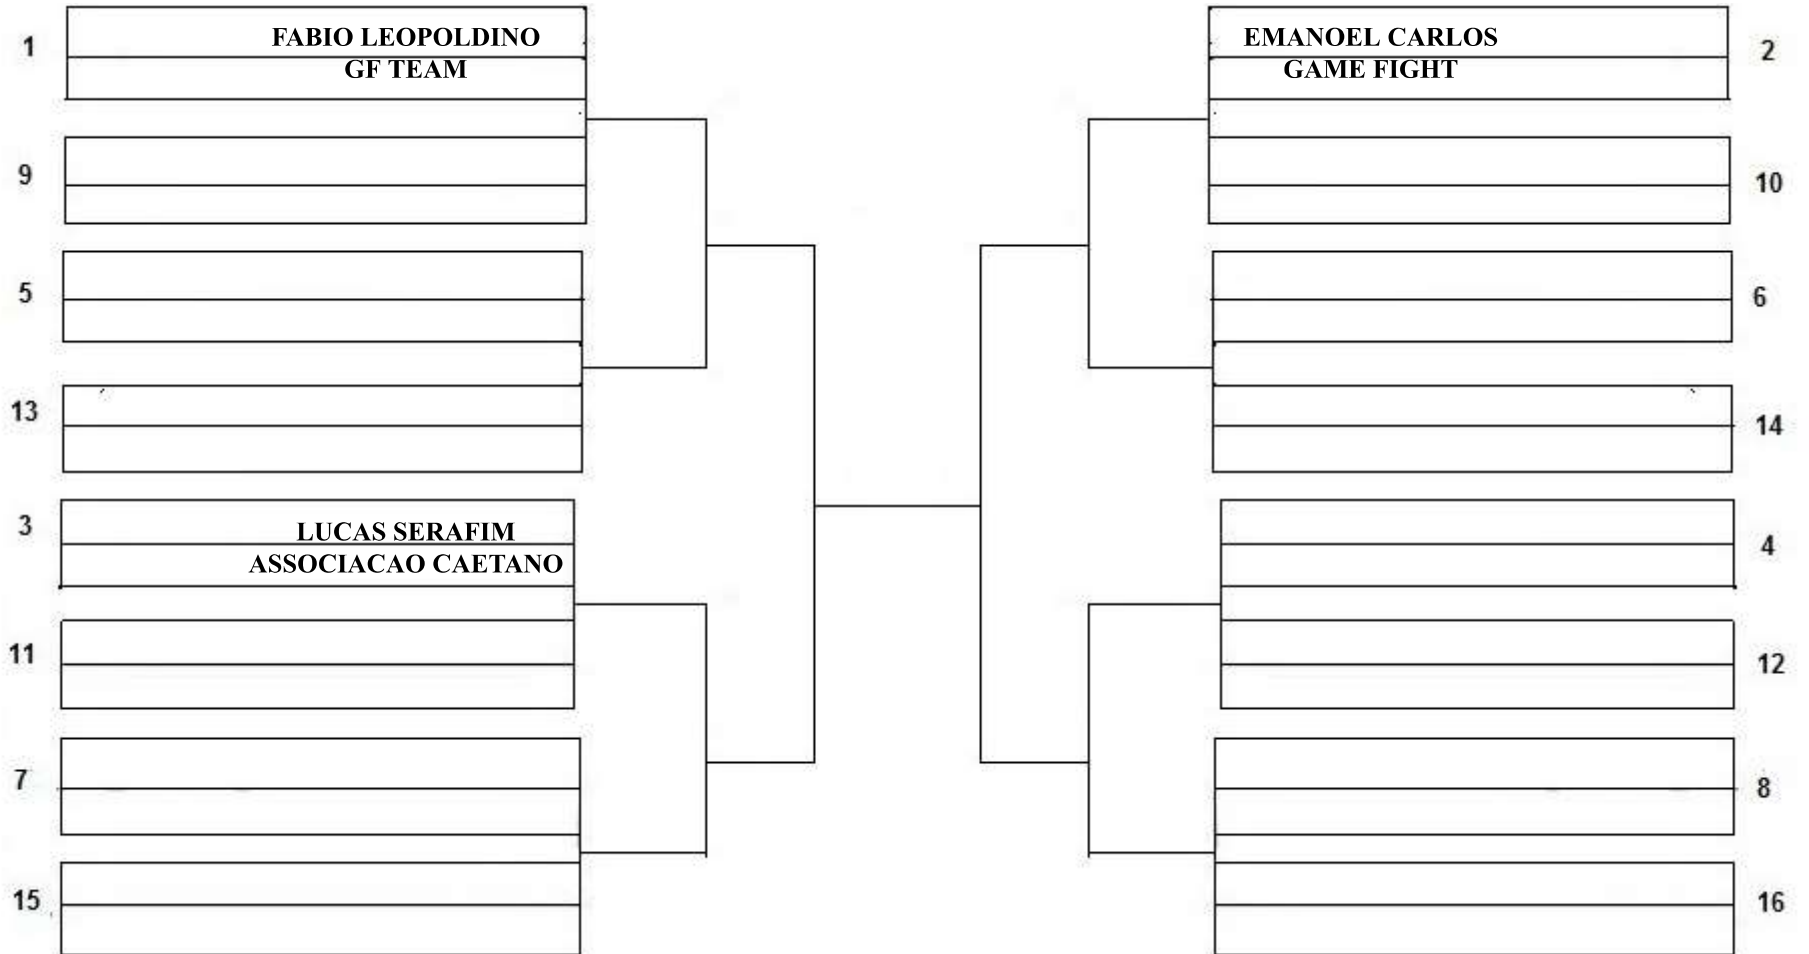

OPEN OLINDA

MASCULINO | ADULTO | AZUL | SUPER PESADO - 100,50 KG
COD - 017

1. _____ 2. _____ 3. _____ 4. _____

ABSOLUTO | PREMIAÇÃO ----- ABSOLUTO | PREMIAÇÃO ----- ABSOLUTO | PREMIAÇÃO ----- ABSOLUTO | PREMIAÇÃO