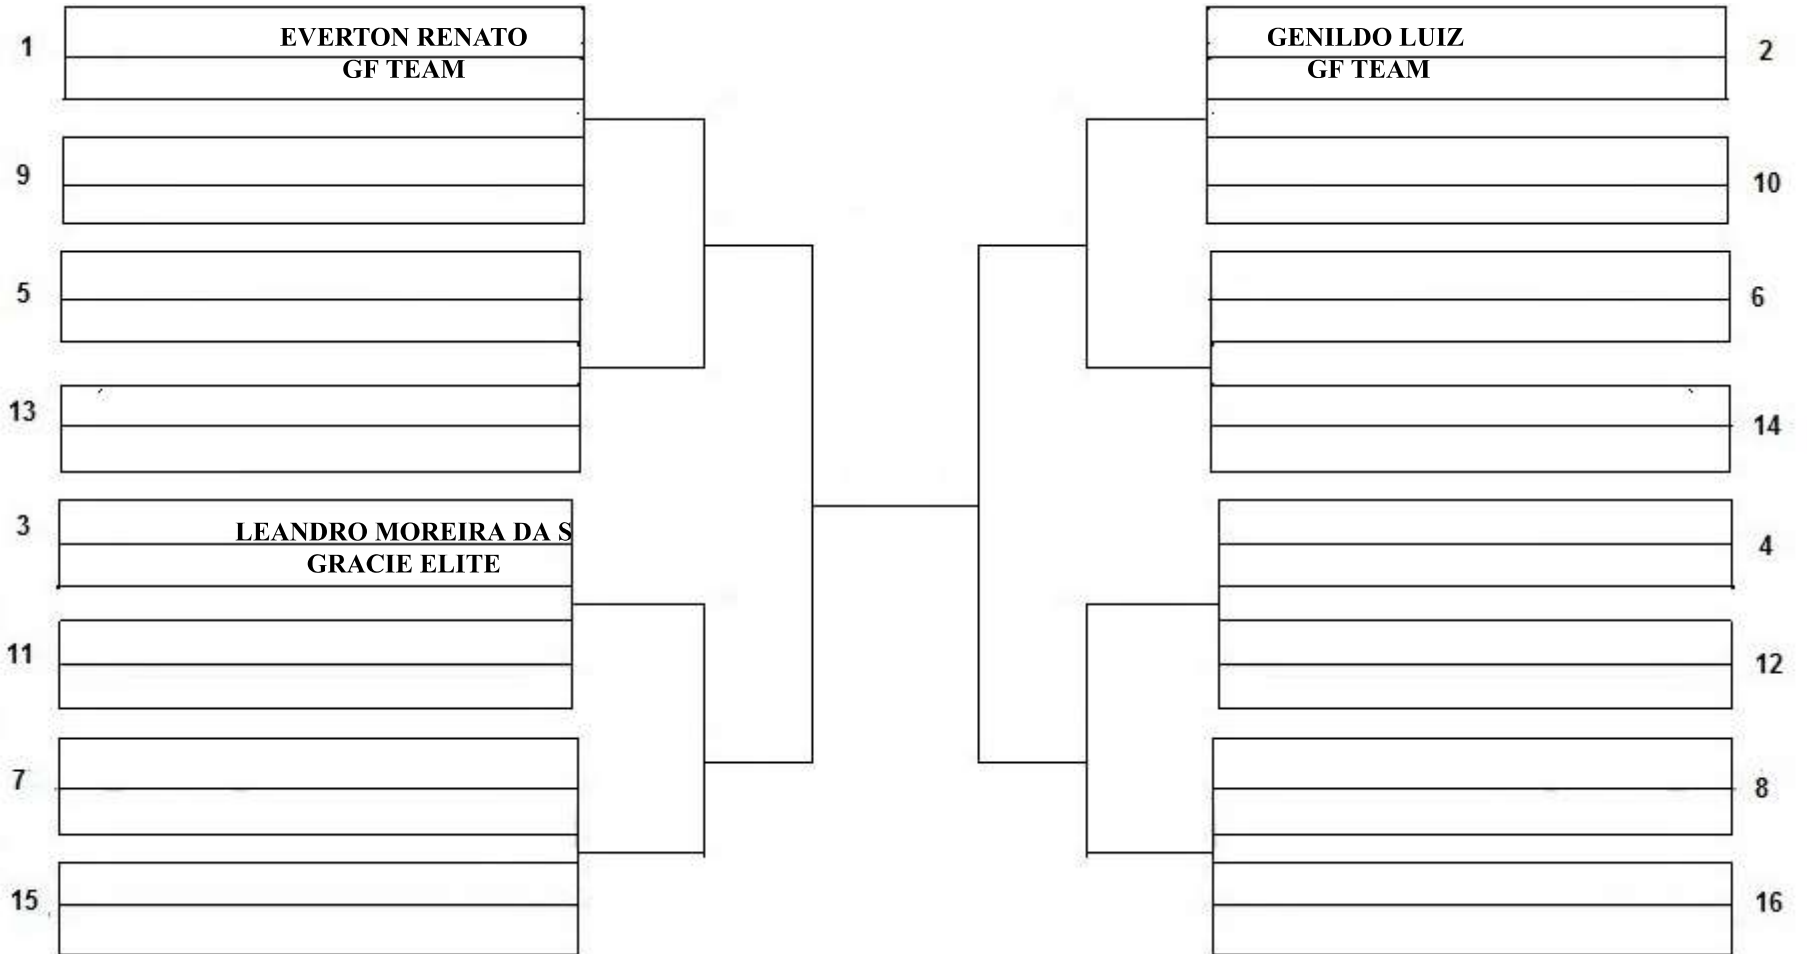

# OPEN OLINDA

MASCULINO | ADULTO | AZUL | PESADO - 94,300 KG  
COD - 016

1. 2. 3. 4.

ABSOLUTO | PREMIAÇÃO ----- ABSOLUTO | PREMIAÇÃO ----- ABSOLUTO | PREMIAÇÃO ----- ABSOLUTO | PREMIAÇÃO