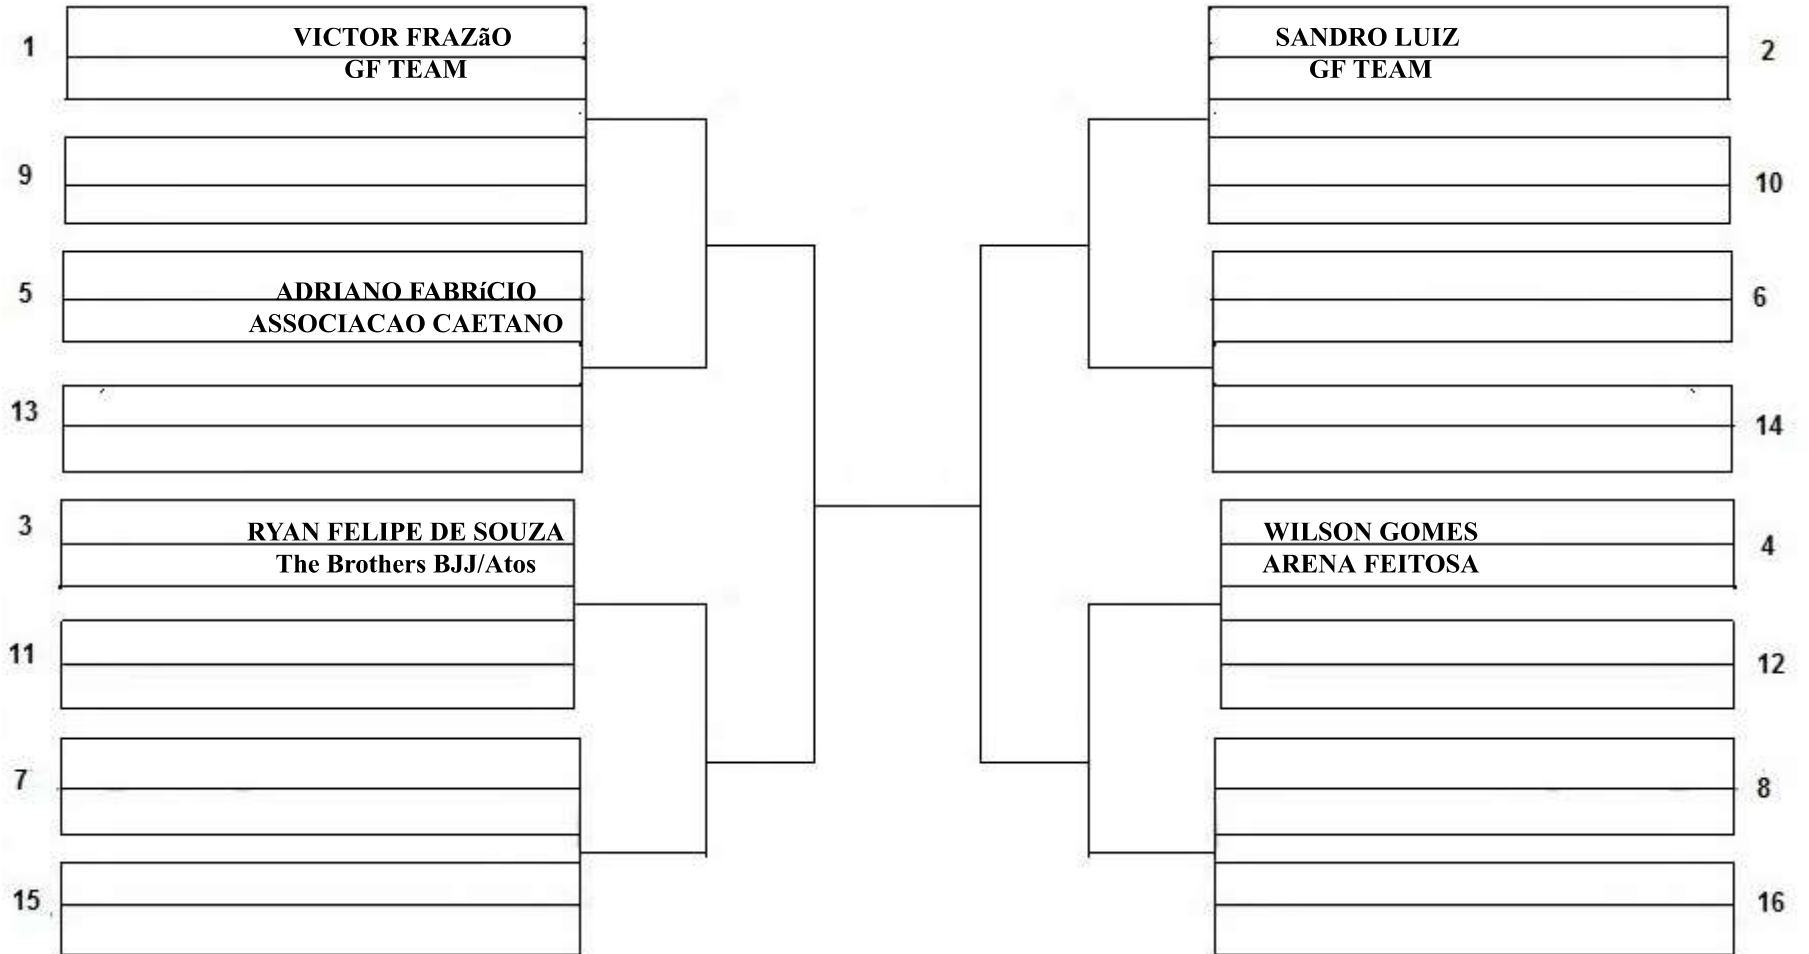

# OPEN OLINDA

MASCULINO | ADULTO | AZUL | MEIO PESADO - 88,300 KG  
COD - 015

1. 2. 3. 4.

ABSOLUTO | PREMIAÇÃO ----- ABSOLUTO | PREMIAÇÃO ----- ABSOLUTO | PREMIAÇÃO ----- ABSOLUTO | PREMIAÇÃO