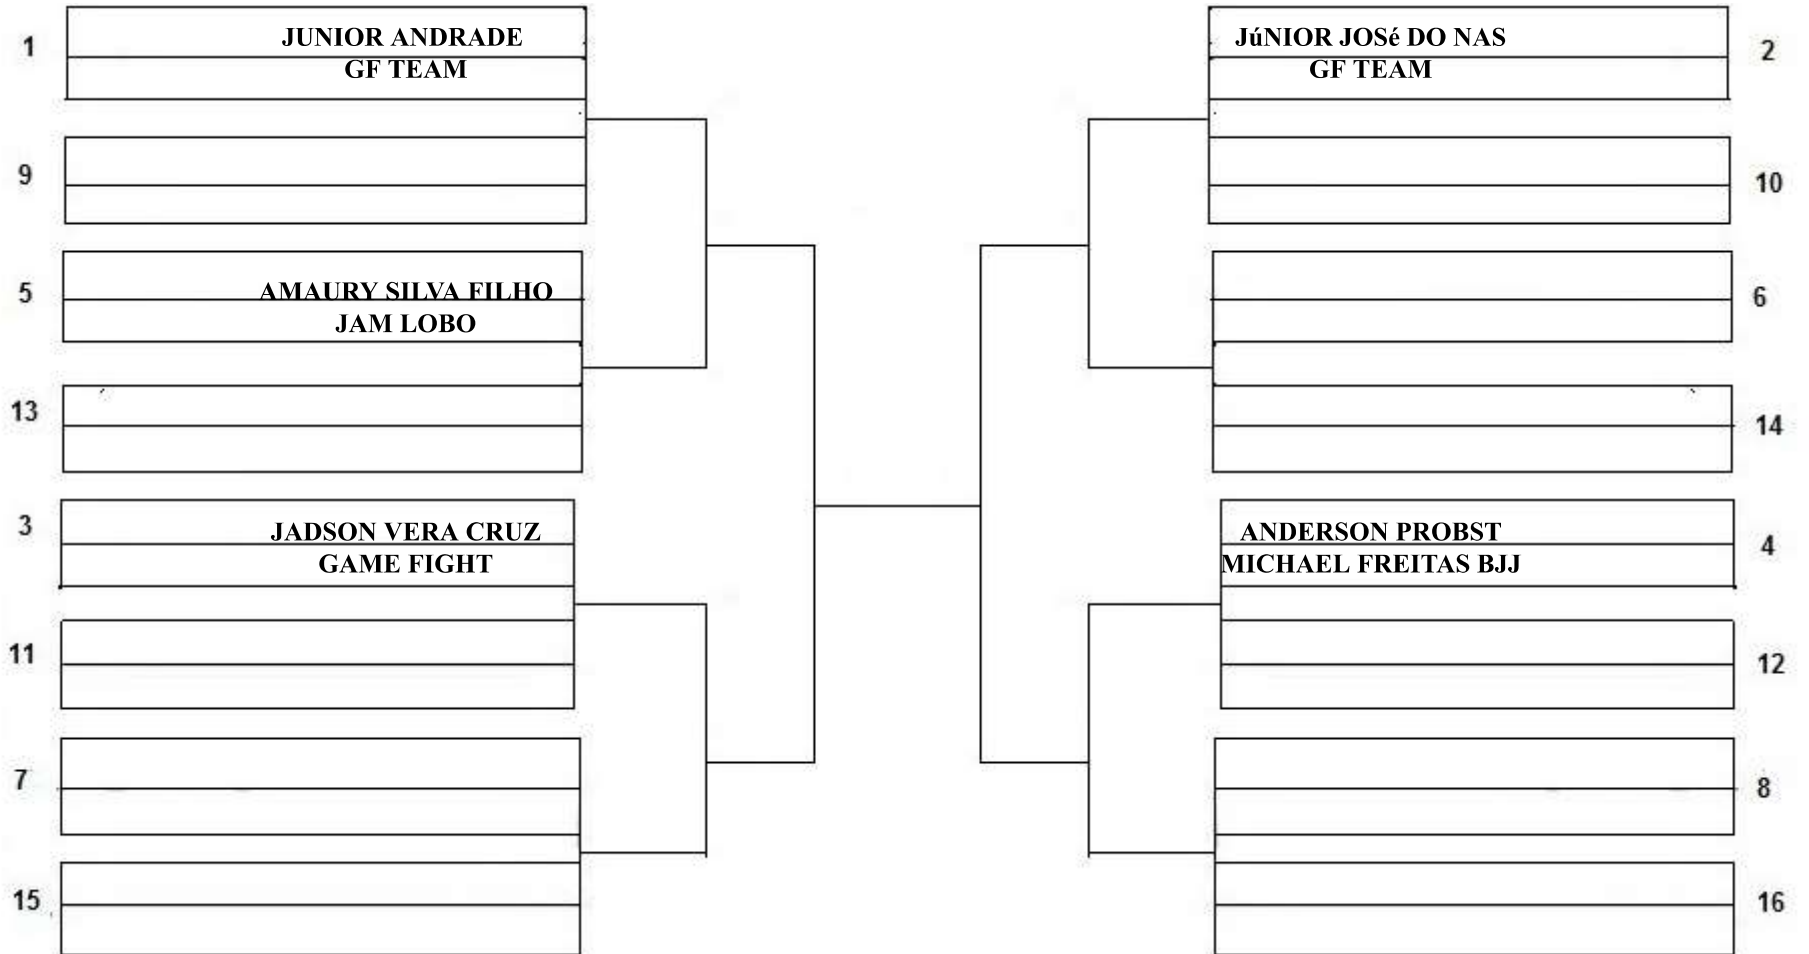

OPEN OLINDA

MASCULINO | ADULTO | AZUL | MEDIO - 82,300 KG
COD - 014

1. _____ 2. _____ 3. _____ 4. _____

ABSOLUTO | PREMIAÇÃO ----- ABSOLUTO | PREMIAÇÃO ----- ABSOLUTO | PREMIAÇÃO ----- ABSOLUTO | PREMIAÇÃO