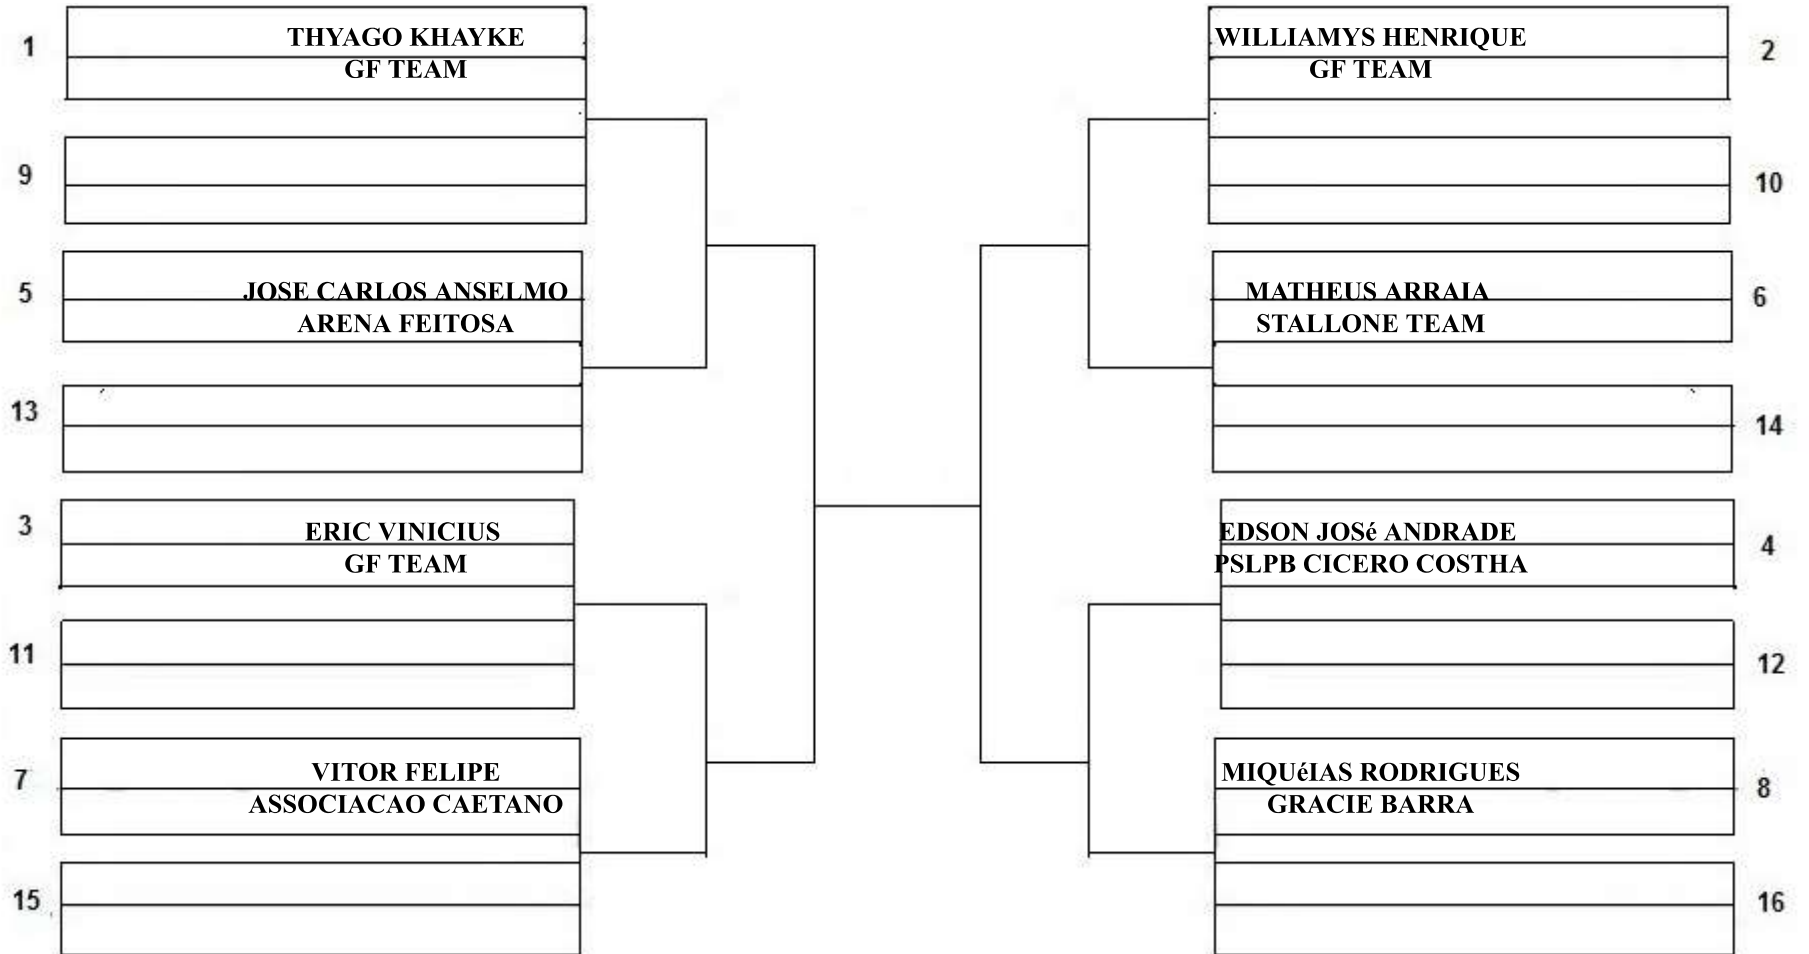

OPEN OLINDA

MASCULINO | ADULTO | AZUL | LEVE - 76 KG
COD - 013

1. 2. 3. 4.

ABSOLUTO | PREMIAÇÃO ----- ABSOLUTO | PREMIAÇÃO ----- ABSOLUTO | PREMIAÇÃO ----- ABSOLUTO | PREMIAÇÃO