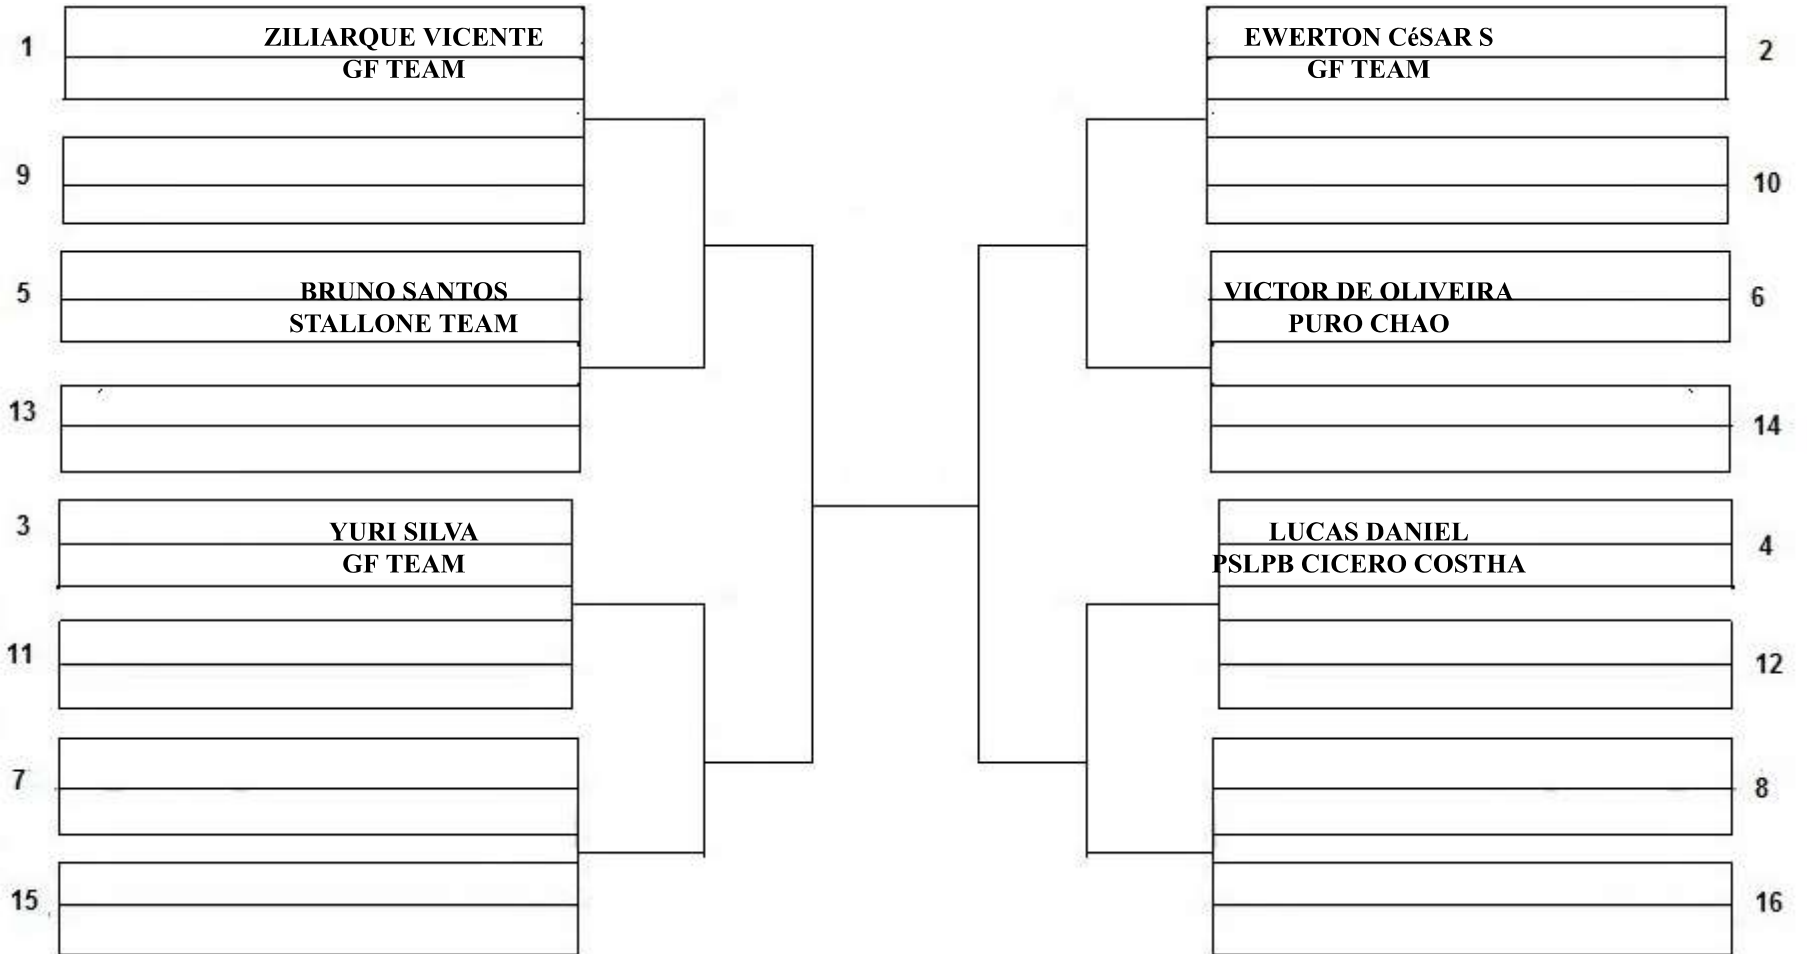

OPEN OLINDA

MASCULINO | ADULTO | AZUL | PLUMA - 64 KG
COD - 011

1. 2. 3. 4.

ABSOLUTO | PREMIAÇÃO ----- ABSOLUTO | PREMIAÇÃO ----- ABSOLUTO | PREMIAÇÃO ----- ABSOLUTO | PREMIAÇÃO