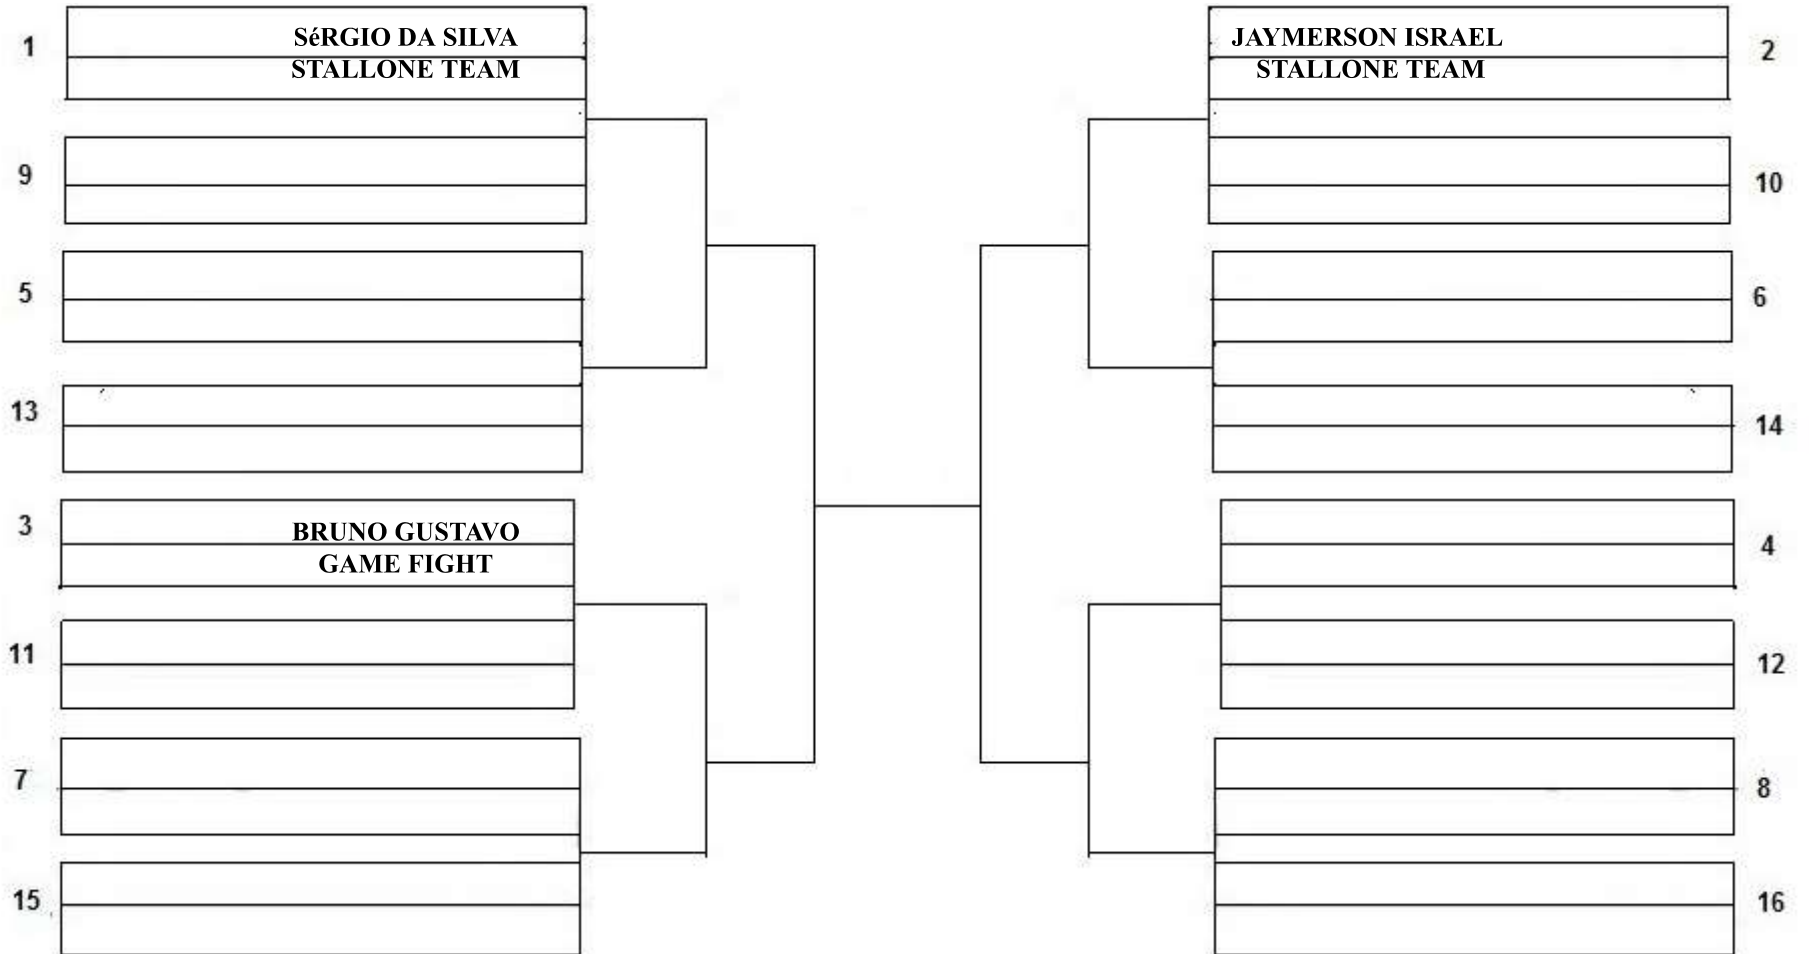

OPEN OLINDA

MASCULINO | ADULTO | AZUL | GALO - 57,500 KG
COD - 010

1. 2. 3. 4.

ABSOLUTO | PREMIAÇÃO ----- ABSOLUTO | PREMIAÇÃO ----- ABSOLUTO | PREMIAÇÃO ----- ABSOLUTO | PREMIAÇÃO