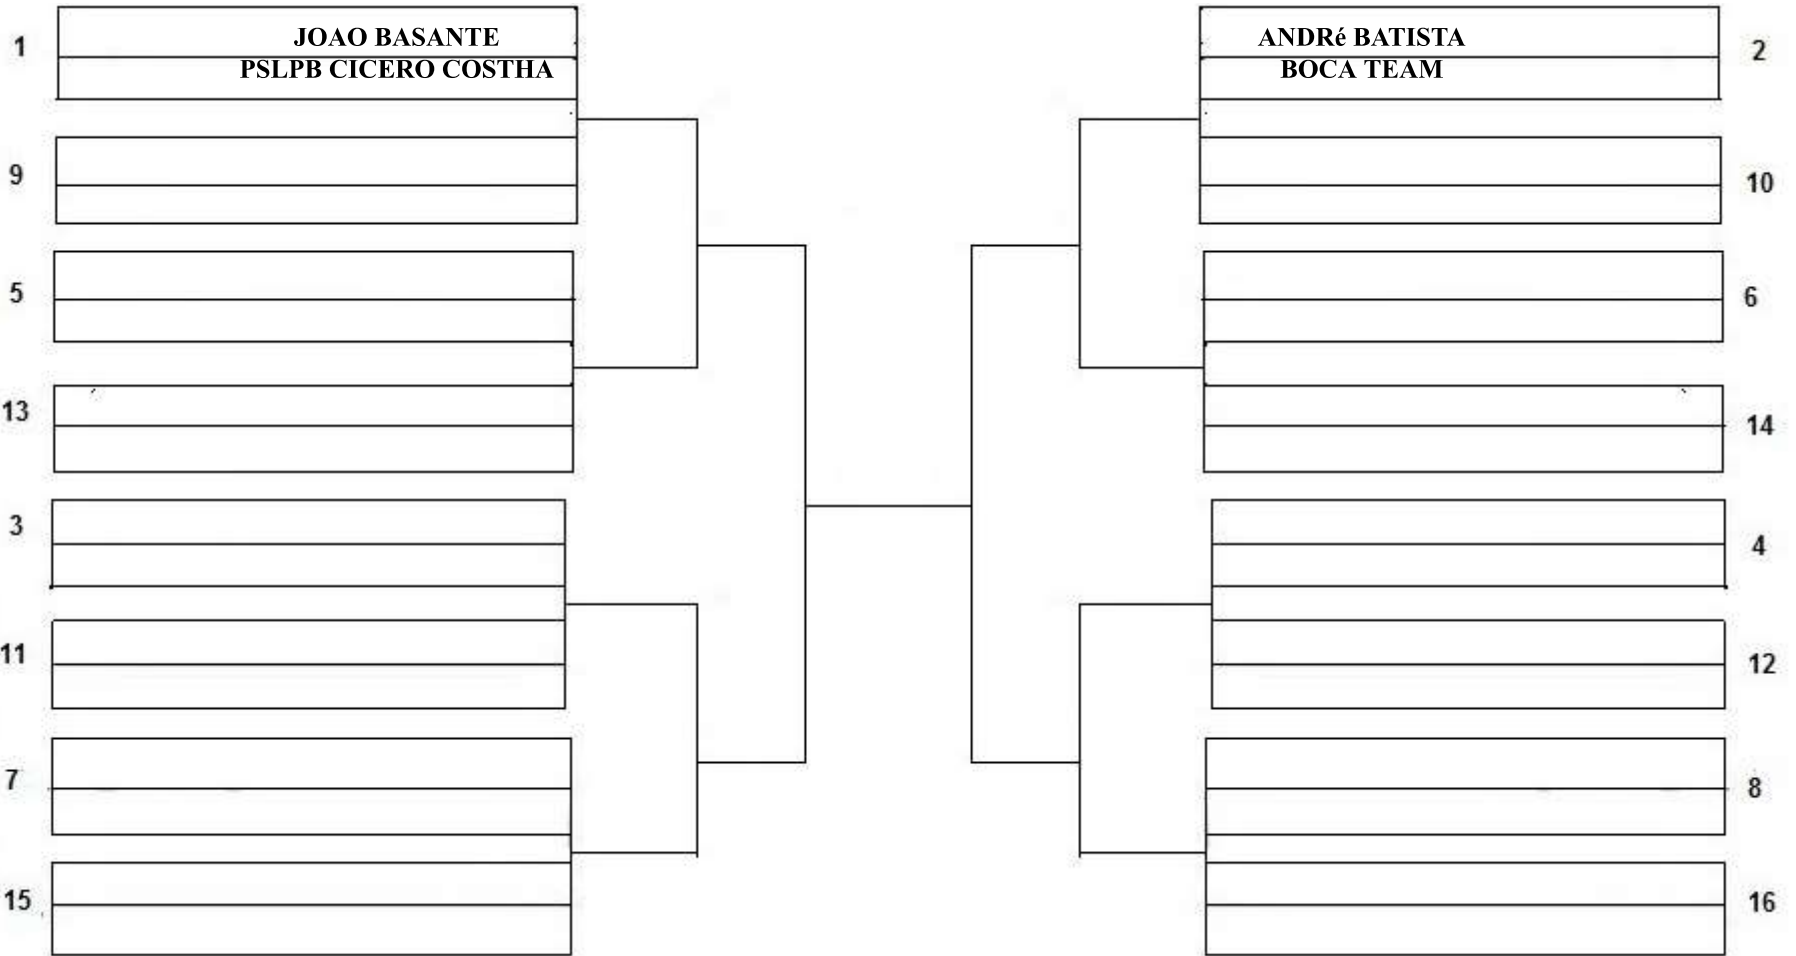

OPEN OLINDA

MASCULINO | ADULTO | BRANCA | GALO - 57,500 KG
COD - 01

1. 2. 3. 4.

ABSOLUTO | PREMIAÇÃO ----- ABSOLUTO | PREMIAÇÃO ----- ABSOLUTO | PREMIAÇÃO ----- ABSOLUTO | PREMIAÇÃO