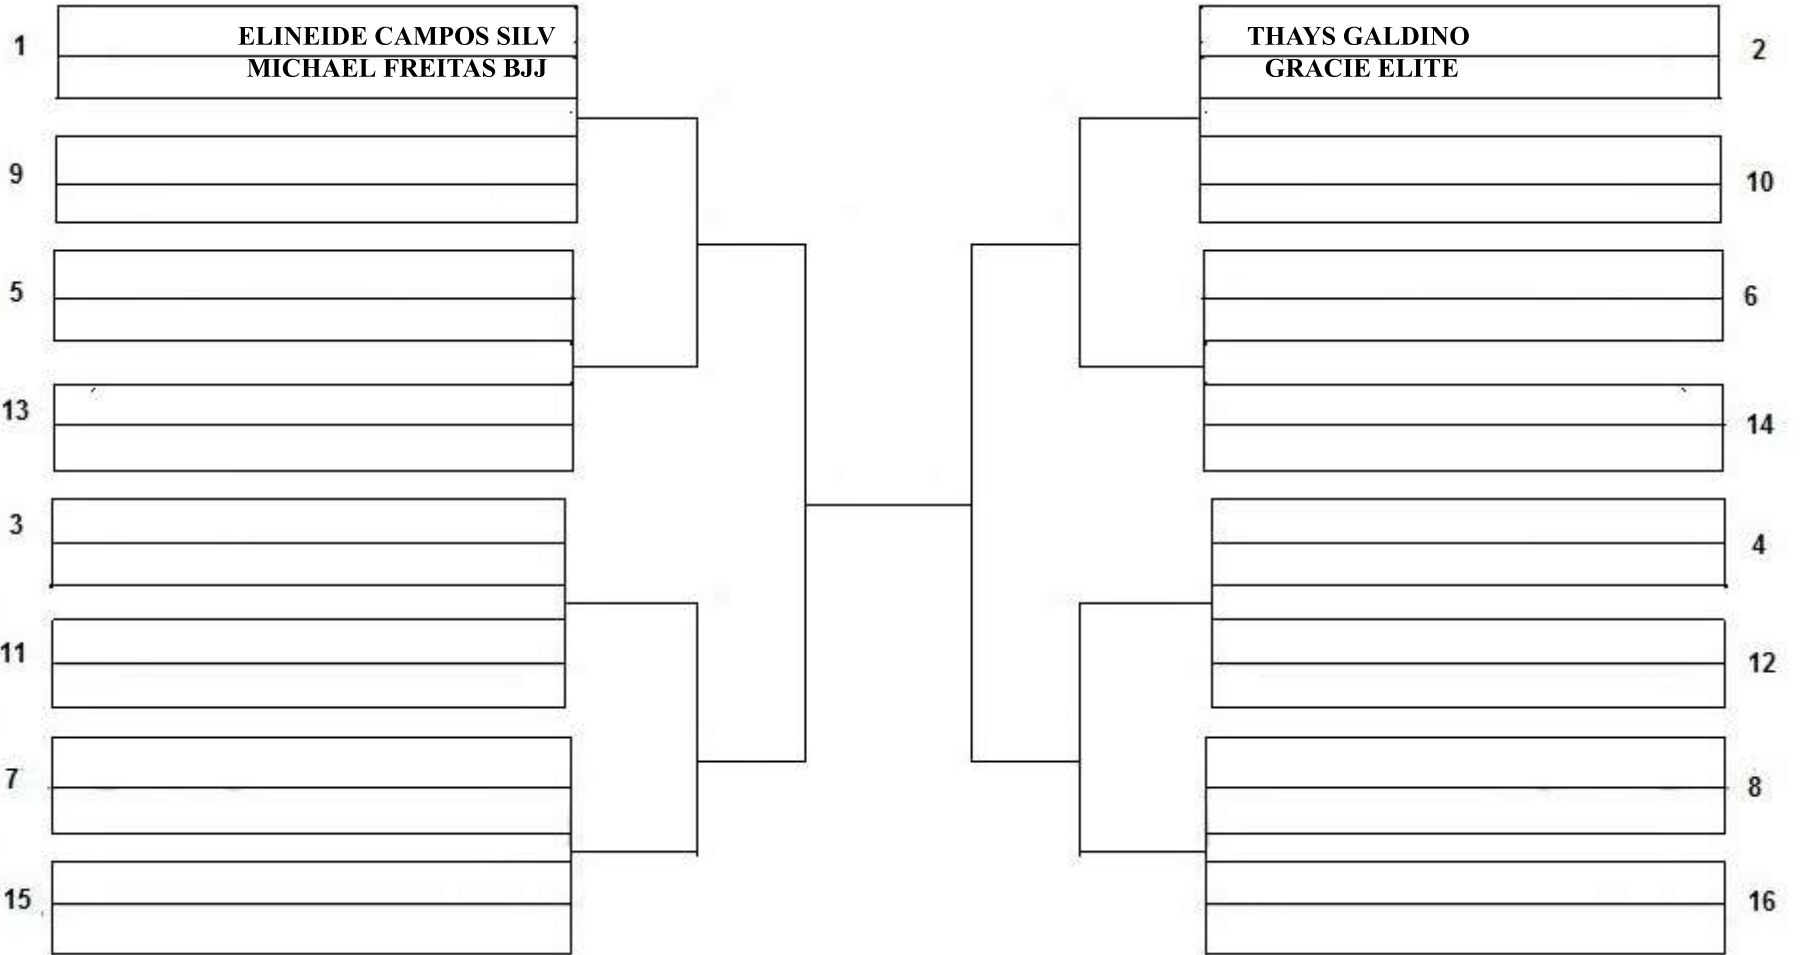

# OPEN OLINDA

FEMININO | ADULTO | BRANCA | PESADISSIMO - +84,300 KG  
COD - 05

1. 2. 3. 4.

ABSOLUTO | PREMIAÇÃO ----- ABSOLUTO | PREMIAÇÃO ----- ABSOLUTO | PREMIAÇÃO ----- ABSOLUTO | PREMIAÇÃO