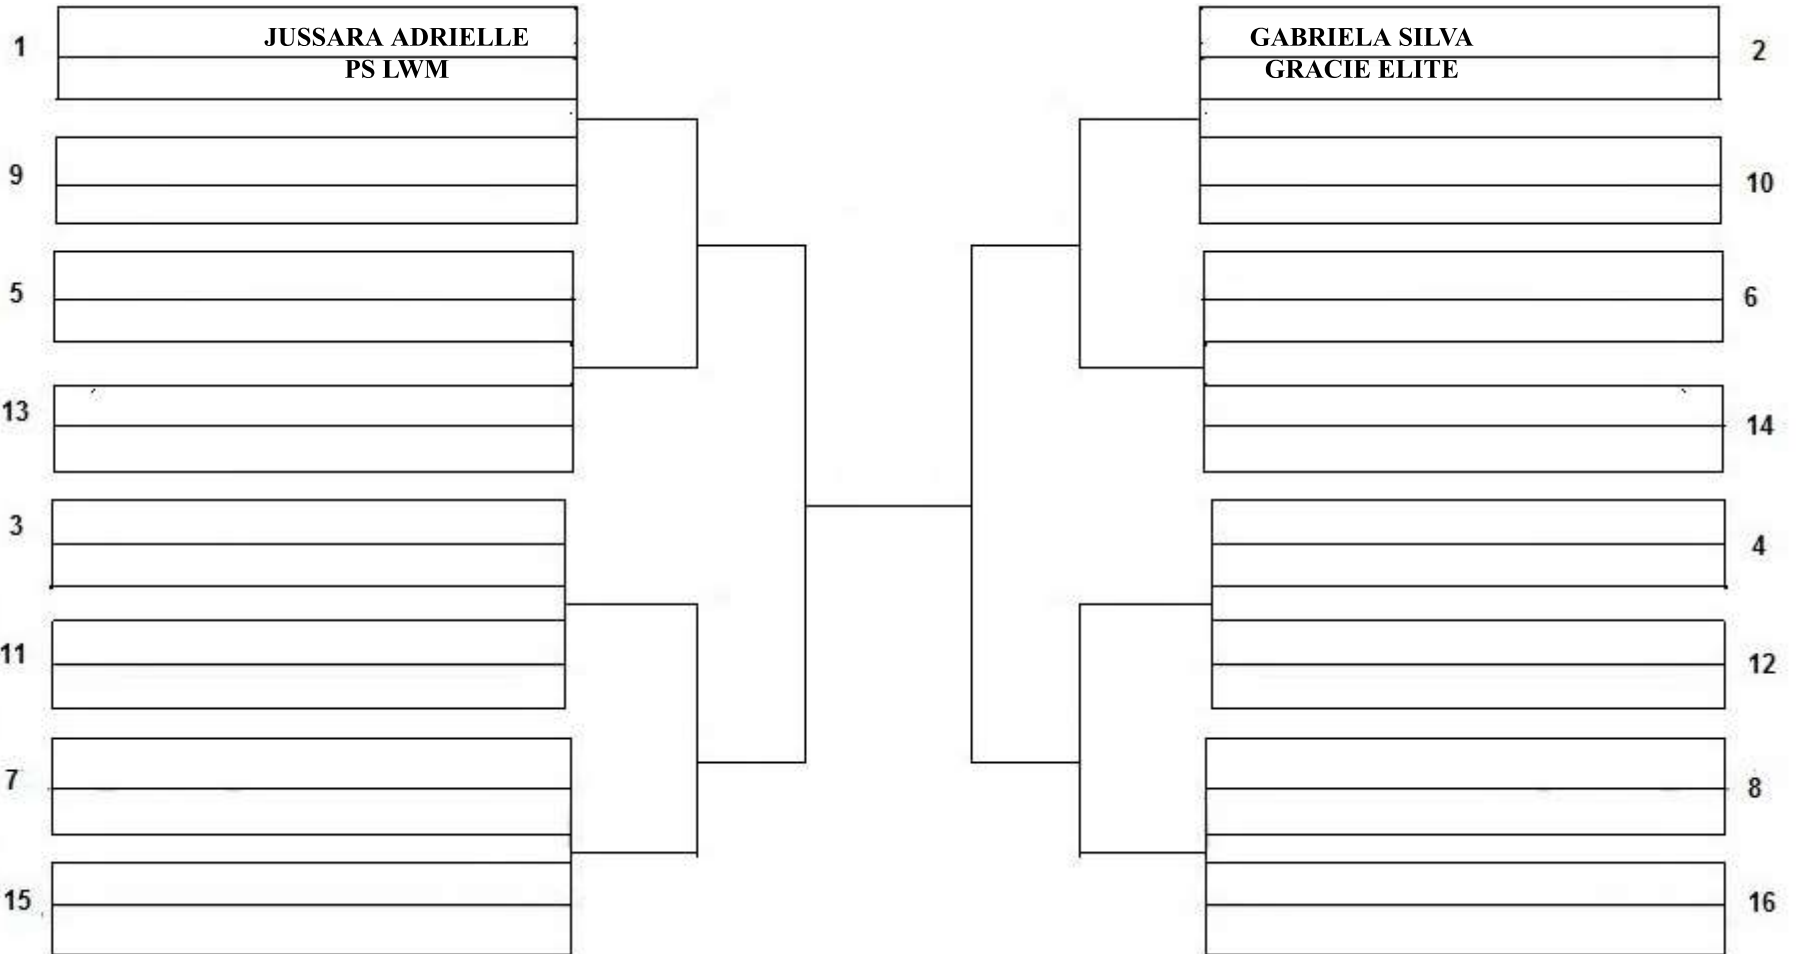

# OPEN OLINDA

FEMININO | ADULTO | BRANCA | MEDIO - 69 KG  
COD - 03

1. 2. 3. 4.

ABSOLUTO | PREMIAÇÃO ----- ABSOLUTO | PREMIAÇÃO ----- ABSOLUTO | PREMIAÇÃO ----- ABSOLUTO | PREMIAÇÃO