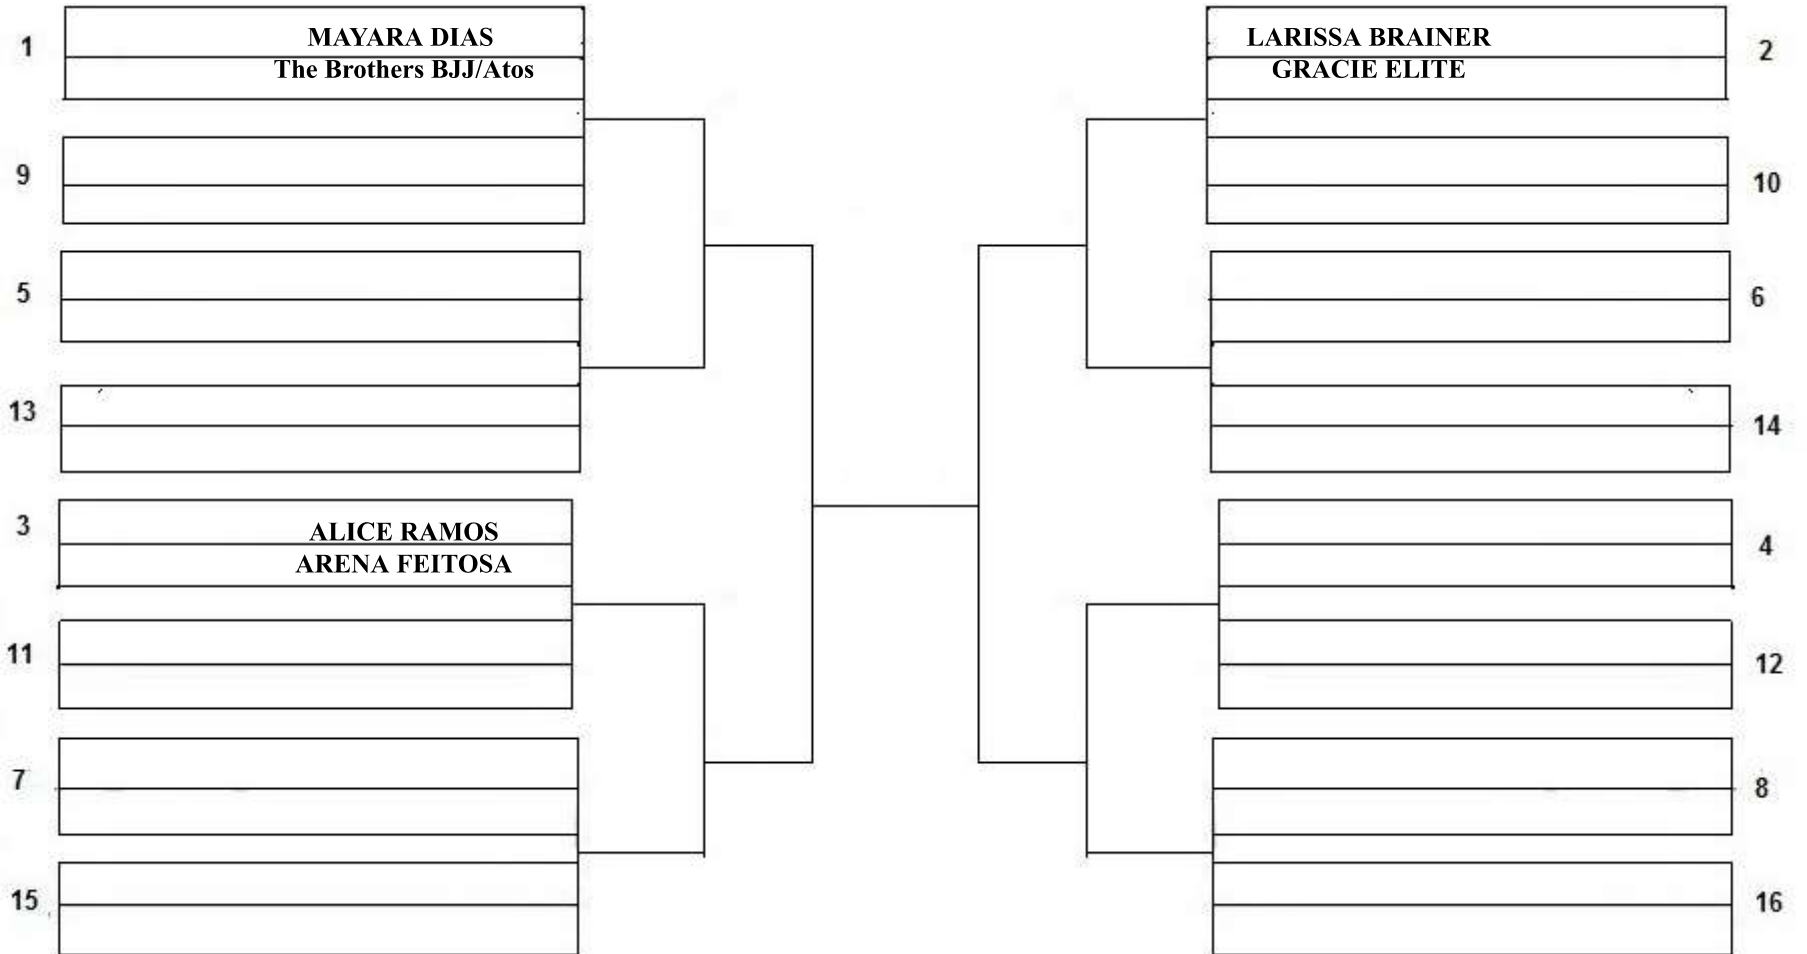

OPEN OLINDA

FEMININO | ADULTO | BRANCA | LEVE - 64 KG
COD - 02

1. 2. 3. 4.

ABSOLUTO | PREMIAÇÃO ----- ABSOLUTO | PREMIAÇÃO ----- ABSOLUTO | PREMIAÇÃO ----- ABSOLUTO | PREMIAÇÃO