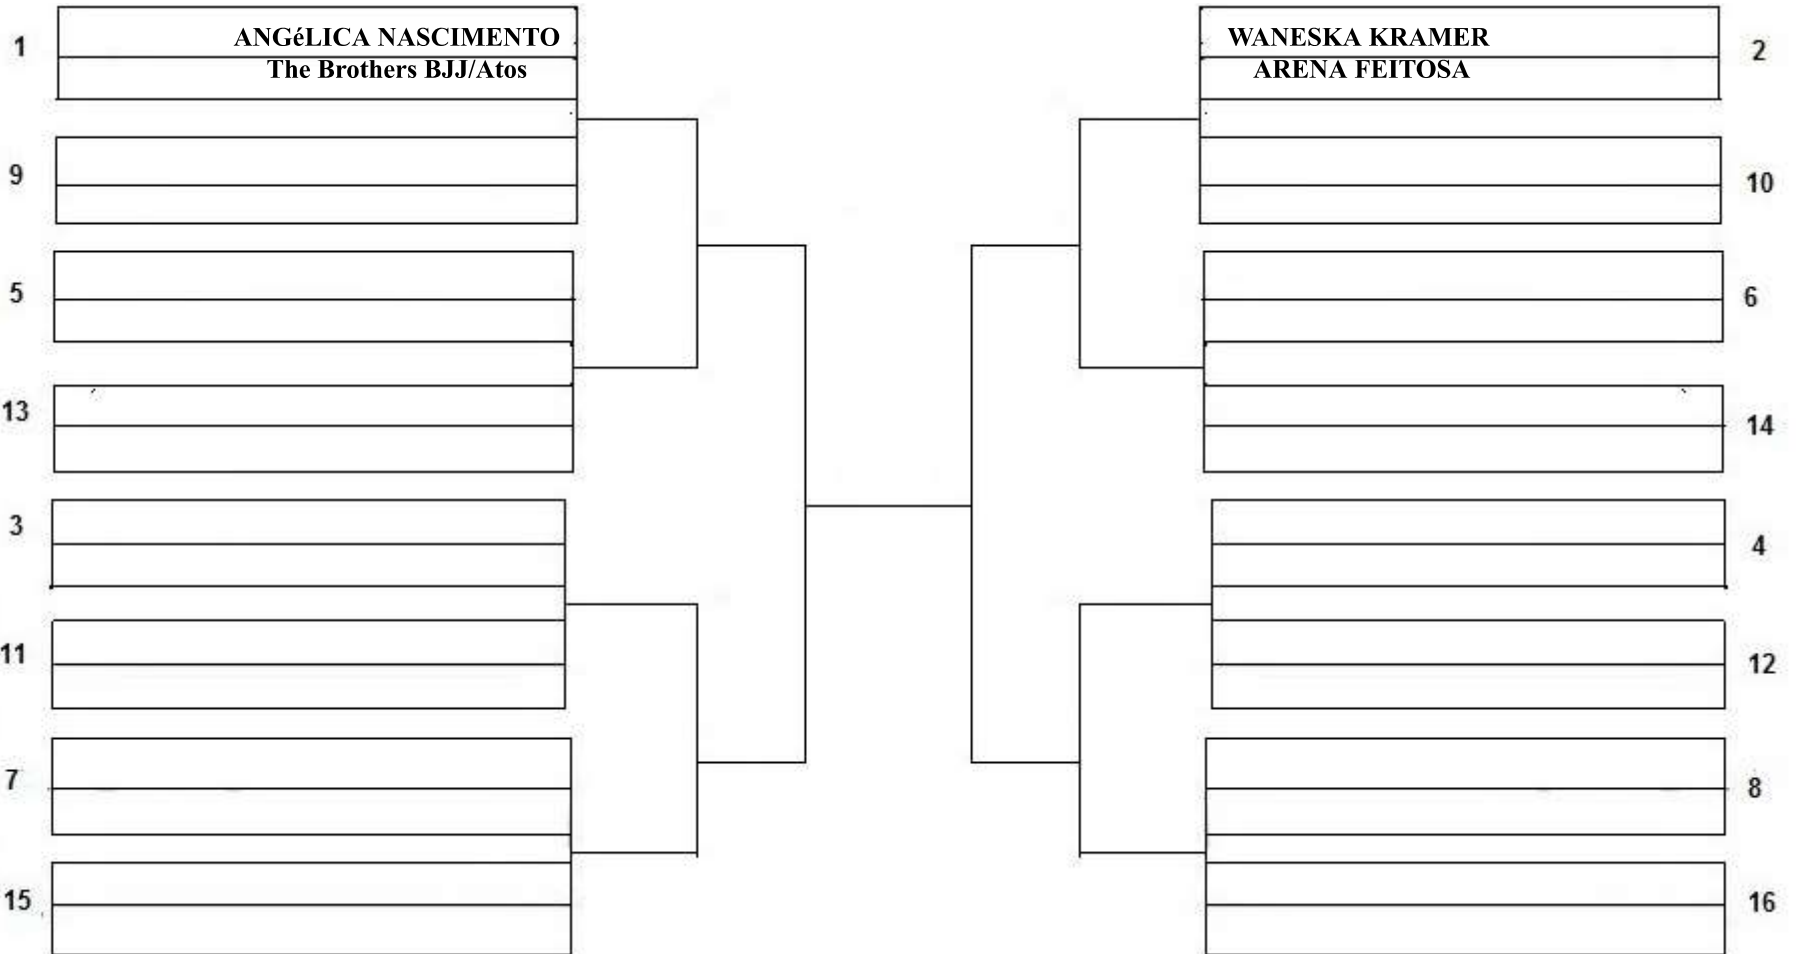

# OPEN OLINDA

FEMININO | ADULTO | BRANCA | PENA - 58,500 KG  
COD - 01

1. \_\_\_\_\_ 2. \_\_\_\_\_ 3. \_\_\_\_\_ 4. \_\_\_\_\_

ABSOLUTO | PREMIAÇÃO ----- ABSOLUTO | PREMIAÇÃO ----- ABSOLUTO | PREMIAÇÃO ----- ABSOLUTO | PREMIAÇÃO